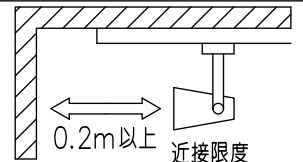

				機能	一般用	特記事項 1/2照度角 25° 制御レンズ付 注) 調光器併用不可  スイッチ無し
				取付場所	屋内 ルミライン取付専用	
				電源接続	ルミライン用プラグ	
				消費電力	30 W 定格電圧 100 V	
				電気容量	31VA	
4	レンズ	ポリカーボネート	透明	LED 付 交換不可	LED30W 演色性 Ra93 3000K	
3	灯具	アルミダイカスト	黒塗装			
2	アーム	アルミダイカスト	黒塗装			
1	電源ケース	ポリカーボネート	黒			
No.	部品名	材質	備考	器具重量	約 1.5 kg	鹿毛 坂本 ①