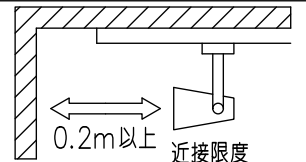

定格光束	1500Lm
LED照明器具の固有エネルギー消費効率	65.2Lm/W
LED光源寿命	40000時間

⚠ 安全に関するご注意

- この器具は、一般通常環境の屋内配線ダクト取付専用器具です。一般通常環境以外の所、傾斜天井、屋外、湿気の多い所、水気のかかる所、壁面、床面では使用しないでください。落下・感電・火災の原因になります。
- 電源電圧は、器具銘板に記載されている定格電圧±6%内でご使用下さい。感電・火災の原因になります。
- 単体では使用できません。器具本体表示または、説明書に従って適正な組み合わせでご使用ください。落下・感電・火災の原因になります。
- ガス機器等の温度の高くなるものの上に取り付けしないでください。火災の原因になります。
- LEDにはバツキがあり、同一型番であっても商品ごとに発光色、明るさ、点灯時間が異なる場合があります。
- 被照射面までの距離は器具本体表示または説明書に従って0.2m以上離して施工してください。被照射物の変質・変色または火災の原因になります。

				機能 一般用			特記事項 1/2照度角 19° 制御レンズ付 調光可能 (1%~100%) 調光器別売 装飾パーツ付 スイッチ無し
				取付場所	屋内 ルミライン取付専用		
				電源接続	ルミライン用プラグ		
5	装飾パーツ	アクリル	透明	消費電力	23 W	定格電圧 100 V	
4	レンズ	ポリカーボネート	透明	電気容量	38VA		
3	灯具	アルミダイカスト	白塗装	LED 付 交換不可	LED23W 高彩色 4700K相当		
2	アーム	アルミダイカスト	白塗装				
1	電源ケース	ポリカーボネート	白				
No.	部品名	材質	備考	器具重量	約 0.9 kg		鹿毛 坂本 ①