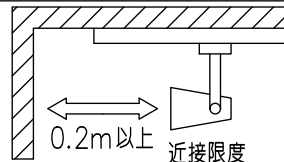

定格光束	2010Lm
LED照明器具の固有エネルギー消費効率	67.0Lm/W
LED光源寿命	40000時間

⚠ 安全に関するご注意

- この器具は、一般通常環境の屋内配線ダクト取付専用器具です。一般通常環境以外の所、傾斜天井、屋外、湿気の多い所、水気のかかる所、壁面、床面では使用しないでください。落下・感電・火災の原因になります。
- 電源電圧は、器具銘板に記載されている定格電圧±6%内でご使用下さい。感電・火災の原因になります。
- 単体では使用できません。器具本体表示または、説明書に従って適正な組み合わせでご使用ください。落下・感電・火災の原因になります。
- ガス機器等の温度の高くなるものの上に取付けしないでください。火災の原因になります。
- LEDにはバツキがあり、同一型番であっても商品ごとに発光色、明るさ、点灯時間が異なる場合があります。
- 被照射面までの距離は器具本体表示または説明書に従って0.2m以上離して施工してください。被照射物の変質・変色または火災の原因になります。

				機能	一般用	特記事項 1/2照度角 16° 制御レンズ付 注) 調光器併用不可
				取付場所	屋内 ルミライン取付専用	
				電源接続	ルミライン用プラグ	
				消費電力	30 W 定格電圧 100 V	
				電気容量	31VA	
4	レンズ	ポリカーボネート	透明	LED 付 交換不可	LED30W 高彩色 4700K相当	
3	灯具	アルミダイカスト	白塗装			
2	アーム	アルミダイカスト	白塗装			
1	電源ケース	ポリカーボネート	白			
No.	部品名	材質	備考	器具重量	約 1.5 kg	鹿毛 坂本 ①