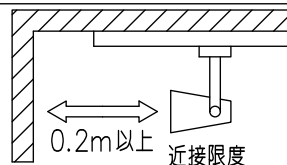

定格光束	970Lm
LED照明器具の固有エネルギー消費効率	42.1Lm/W
LED光源寿命	40000時間

安全に関するご注意

- この器具は、一般通常環境の屋内配線ダクト取付専用器具です。一般通常環境以外の所、傾斜天井、屋外、湿気の多い所、水気のかかる所、壁面、床面では使用しないでください。落下・感電・火災の原因になります。
- 電源電圧は、器具銘板に記載されている定格電圧±6%内でご使用下さい。感電・火災の原因になります。
- 単体では使用できません。器具本体表示または、説明書に従って適正な組み合わせでご使用ください。落下・感電・火災の原因になります。
- ガス機器等の温度の高くなるものの上に取り付けしないでください。火災の原因になります。
- LEDにはバツキがあり、同一型番であっても商品ごとに発光色、明るさ、点灯時間が異なる場合があります。
- 被照射面までの距離は器具本体表示または説明書に従って0.2m以上離して施工してください。被照射物の変質・変色または火災の原因になります。

				機能 一般用			特記事項 1/2照度角 25° 制御レンズ付 調光可能 (1%~100%) 調光器別売 装飾パーツ付 スイッチ無し
				取付場所	屋内 ルミライン取付専用		
				電源接続	ルミライン用プラグ		
5	装飾パーツ	アクリル	透明	消費電力	23 W	定格電圧 100 V	
4	レンズ	ポリカーボネート	透明	電気容量	38VA		
3	灯具	アルミダイカスト	白塗装	LED 付 交換不可	LED23W 高彩色 2800K相当		
2	アーム	アルミダイカスト	白塗装				
1	電源ケース	ポリカーボネート	白				
No.	部品名	材質	備考	器具重量	約 0.9 kg		鹿毛 坂本 ①