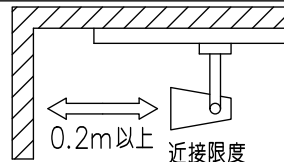

定格光束	1570Lm
LED照明器具の固有エネルギー消費効率	52.3Lm/W
LED光源寿命	40000時間

⚠ 安全に関するご注意

- この器具は、一般通常環境の屋内配線ダクト取付専用器具です。一般通常環境以外の所、傾斜天井、屋外、湿気の多い所、水気のかかる所、壁面、床面では使用しないでください。落下・感電・火災の原因になります。
- 電源電圧は、器具銘板に記載されている定格電圧±6%内でご使用下さい。感電・火災の原因になります。
- 単体では使用できません。器具本体表示または、説明書に従って適正な組み合わせでご使用ください。落下・感電・火災の原因になります。
- ガス機器等の温度の高くなるものの上に取付けしないでください。火災の原因になります。
- LEDにはバツキがあり、同一型番であっても商品ごとに発光色、明るさ、点灯時間が異なる場合があります。
- 被照射面までの距離は器具本体表示または説明書に従って0.2m以上離して施工してください。被照射物の変質・変色または火災の原因になります。

				機能	一般用	特記事項 1/2照度角 30° 制御レンズ付 注) 調光器併用不可 スイッチ無し
				取付場所	屋内 ルミライン取付専用	
				電源接続	ルミライン用プラグ	
				消費電力	30 W 定格電圧 100 V	
				電気容量	31VA	
4	レンズ	ポリカーボネート	透明	LED 付 交換不可	LED30W 高彩色 2800K相当	
3	灯具	アルミダイカスト	白塗装			
2	アーム	アルミダイカスト	白塗装			
1	電源ケース	ポリカーボネート	白			
No.	部品名	材質	備考	器具重量	約 1.5 kg	鹿毛 坂本 ①