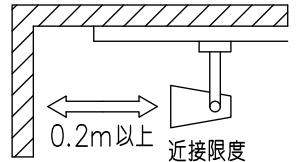

定格光束	1060Lm
LED照明器具の固有エネルギー消費効率	46.0Lm/W
LED光源寿命	40000時間

⚠ 安全に関するご注意

- この器具は、一般通常環境の屋内配線ダクト取付専用器具です。一般通常環境以外の所、傾斜天井、屋外、湿気の多い所、水気のかかる所、壁面、床面では使用しないでください。落下・感電・火災の原因になります。
- 電源電圧は、器具銘板に記載されている定格電圧±6%内でご使用下さい。感電・火災の原因になります。
- 単体では使用できません。器具本体表示または、説明書に従って適正な組み合わせでご使用ください。落下・感電・火災の原因になります。
- ガス機器等の温度の高くなるものの上に取り付けしないでください。火災の原因になります。
- LEDにはバツキがあり、同一型番であっても商品ごとに発光色、明るさ、点灯時間が異なる場合があります。
- 被照射面までの距離は器具本体表示または説明書に従って0.2m以上離して施工してください。被照射物の変質・変色または火災の原因になります。

				機能 一般用			特記事項 1/2照度角 25° 制御レンズ付 調光可能 (1%~100%) 調光器別売 装飾パーツ付 スイッチ無し
				取付場所	屋内 ルミライン取付専用		
				電源接続	ルミライン用プラグ		
5	装飾パーツ	アクリル	透明	消費電力	23 W	定格電圧 100 V	
4	レンズ	ポリカーボネート	透明	電気容量	38VA		
3	灯具	アルミダイカスト	黒塗装	LED 付 交換不可	LED23W 高彩色 3700K相当		
2	アーム	アルミダイカスト	黒塗装				
1	電源ケース	ポリカーボネート	黒				
No.	部品名	材質	備考	器具重量	約 0.9 kg	鹿毛 坂本 ①	