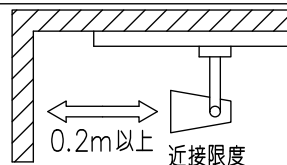

				機能 一般用			特記事項 1/2照度角 19° 制御レンズ付 調光可能 (1%~100%) 調光器別売 装飾パーツ付 スイッチ無し
				取付場所	屋内 ルミライン取付専用		
				電源接続	ルミライン用プラグ		
5	装飾パーツ	アクリル	透明	消費電力	23 W	定格電圧 100 V	
4	レンズ	ポリカーボネート	透明	電気容量	38VA		
3	灯具	アルミダイカスト	黒塗装	LED 付 交換不可	LED23W 高彩色 4700K相当		
2	アーム	アルミダイカスト	黒塗装				
1	電源ケース	ポリカーボネート	黒				
No.	部品名	材質	備考	器具重量	約 0.9 kg		鹿毛 坂本 ①