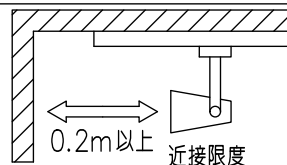

				機能	一般用	特記事項 1/2照度角 25° 制御レンズ付 注) 調光器併用不可  スイッチ無し
				取付場所	屋内 ルミライン取付専用	
				電源接続	ルミライン用プラグ	
				消費電力	30 W 定格電圧 100 V	
				電気容量	31VA	
4	レンズ	ポリカーボネート	透明	LED 付 交換不可	LED30W 演色性 Ra93 3000K	
3	灯具	アルミダイカスト	白塗装			
2	アーム	アルミダイカスト	白塗装			
1	電源ケース	ポリカーボネート	白			
No.	部品名	材質	備考	器具重量	約 1.5 kg	鹿毛 坂本 ①