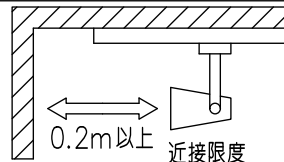

定格光束	1030Lm
LED照明器具の固有エネルギー消費効率	44.7Lm/W
LED光源寿命	40000時間

⚠ 安全に関するご注意

- この器具は、一般通常環境の屋内配線ダクト取付専用器具です。一般通常環境以外の所、傾斜天井、屋外、湿気の多い所、水気のかかる所、壁面、床面では使用しないでください。落下・感電・火災の原因になります。
- 電源電圧は、器具銘板に記載されている定格電圧±6%内でご使用下さい。感電・火災の原因になります。
- 単体では使用できません。器具本体表示または、説明書に従って適正な組み合わせでご使用ください。落下・感電・火災の原因になります。
- ガス機器等の温度の高くなるものの上に取り付けしないでください。火災の原因になります。
- LEDにはバツキがあり、同一型番であっても商品ごとに発光色、明るさ、点灯時間が異なる場合があります。
- 被照射面までの距離は器具本体表示または説明書に従って0.2m以上離して施工してください。被照射物の変質・変色または火災の原因になります。

				機能 一般用			特記事項 1/2照度角 19° 制御レンズ付 調光可能 (1%~100%) 調光器別売 装飾パーツ付 スイッチ無し
				取付場所	屋内 ルミライン取付専用		
				電源接続	ルミライン用プラグ		
5	装飾パーツ	アクリル	透明	消費電力	23 W	定格電圧 100 V	
4	レンズ	ポリカーボネート	透明	電気容量	38VA		
3	灯具	アルミダイカスト	黒塗装	LED 付 交換不可	LED23W 高彩色 2800K相当		
2	アーム	アルミダイカスト	黒塗装				
1	電源ケース	ポリカーボネート	黒				
No.	部品名	材質	備考	器具重量	約 0.9 kg		鹿毛 坂本 ①