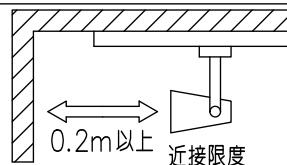

				機能	一般用	特記事項 1/2照度角 16° 制御レンズ付 注) 調光器併用不可
				取付場所	屋内 ルミライン取付専用	
				電源接続	ルミライン用プラグ	
				消費電力	30 W 定格電圧 100 V	
				電気容量	31VA	
4	レンズ	ポリカーボネート	透明	LED 付 交換不可	LED30W 高彩色 3500K相当	
3	灯具	アルミダイカスト	白塗装			
2	アーム	アルミダイカスト	白塗装			
1	電源ケース	ポリカーボネート	白			
No.	部品名	材質	備考	器具重量	約 1.5 kg	鹿毛 坂本 ①