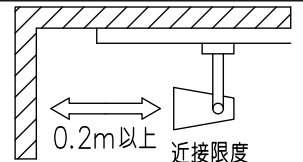

定格光束	1310Lm
LED照明器具の固有エネルギー消費効率	56.9Lm/W
LED光源寿命	40000時間

⚠ 安全に関するご注意

- この器具は、一般通常環境の屋内配線ダクト取付専用器具です。一般通常環境以外の所、傾斜天井、屋外、湿気の多い所、水気のかかる所、壁面、床面では使用しないでください。落下・感電・火災の原因になります。
- 電源電圧は、器具銘板に記載されている定格電圧±6%内でご使用下さい。感電・火災の原因になります。
- 単体では使用できません。器具本体表示または、説明書に従って適正な組み合わせでご使用ください。落下・感電・火災の原因になります。
- ガス機器等の温度の高くなるものの上に取り付けしないでください。火災の原因になります。
- LEDにはバツキがあり、同一型番であっても商品ごとに発光色、明るさ、点灯時間が異なる場合があります。
- 被照射面までの距離は器具本体表示または説明書に従って0.2m以上離して施工してください。被照射物の変質・変色または火災の原因になります。

				機能 一般用			特記事項 1/2照度角 25° 制御レンズ付 調光可能 (1%~100%) 調光器別売 装飾パーツ付 スイッチ無し
				取付場所	屋内 ルミライン取付専用		
				電源接続	ルミライン用プラグ		
5	装飾パーツ	アクリル	透明	消費電力	23 W	定格電圧 100 V	
4	レンズ	ポリカーボネート	透明	電気容量	38VA		
3	灯具	アルミダイカスト	白塗装	LED 付 交換不可	LED23W 高彩色 3500K相当		
2	アーム	アルミダイカスト	白塗装				
1	電源ケース	ポリカーボネート	白				
No.	部品名	材質	備考	器具重量	約 0.9 kg		鹿毛 坂本 ①