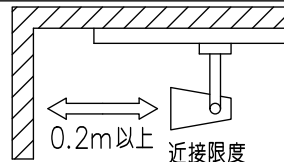

定格光束	1730Lm
LED照明器具の固有エネルギー消費効率	57.6Lm/W
LED光源寿命	40000時間

⚠ 安全に関するご注意

- この器具は、一般通常環境の屋内配線ダクト取付専用器具です。一般通常環境以外の所、傾斜天井、屋外、湿気の多い所、水気のかかる所、壁面、床面では使用しないでください。落下・感電・火災の原因になります。
- 電源電圧は、器具銘板に記載されている定格電圧±6%内でご使用下さい。感電・火災の原因になります。
- 単体では使用できません。器具本体表示または、説明書に従って適正な組み合わせでご使用ください。落下・感電・火災の原因になります。
- ガス機器等の温度の高くなるものの上に取付けしないでください。火災の原因になります。
- LEDにはバツキがあり、同一型番であっても商品ごとに発光色、明るさ、点灯時間が異なる場合があります。
- 被照射面までの距離は器具本体表示または説明書に従って0.2m以上離して施工してください。被照射物の変質・変色または火災の原因になります。

				機能	一般用	特記事項 1/2照度角 30° 制御レンズ付 注) 調光器併用不可 スイッチ無し
				取付場所	屋内 ルミライン取付専用	
				電源接続	ルミライン用プラグ	
				消費電力	30 W 定格電圧 100 V	
				電気容量	31VA	
4	レンズ	ポリカーボネート	透明	LED 付 交換不可	LED30W 高彩色 3700K相当	
3	灯具	アルミダイカスト	白塗装			
2	アーム	アルミダイカスト	白塗装			
1	電源ケース	ポリカーボネート	白			
No.	部品名	材質	備考	器具重量	約 1.5 kg	鹿毛 坂本 ①