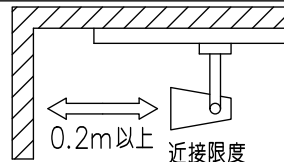

定格光束	2290Lm
LED照明器具の固有エネルギー消費効率	76.3Lm/W
LED光源寿命	40000時間

⚠ 安全に関するご注意

- この器具は、一般通常環境の屋内配線ダクト取付専用器具です。一般通常環境以外の所、傾斜天井、屋外、湿気の多い所、水気のかかる所、壁面、床面では使用しないでください。落下・感電・火災の原因になります。
- 電源電圧は、器具銘板に記載されている定格電圧±6%内でご使用下さい。感電・火災の原因になります。
- 単体では使用できません。器具本体表示または、説明書に従って適正な組み合わせでご使用ください。落下・感電・火災の原因になります。
- ガス機器等の温度の高くなるものの上に取付けしないでください。火災の原因になります。
- LEDにはバツキがあり、同一型番であっても商品ごとに発光色、明るさ、点灯時間が異なる場合があります。
- 被照射面までの距離は器具本体表示または説明書に従って0.2m以上離して施工してください。被照射物の変質・変色または火災の原因になります。

				機能	一般用	特記事項 1/2照度角 30° 制御レンズ付 注) 調光器併用不可 スイッチ無し
				取付場所	屋内 ルミライン取付専用	
				電源接続	ルミライン用プラグ	
				消費電力	30 W 定格電圧 100 V	
				電気容量	31VA	
4	レンズ	ポリカーボネート	透明	LED 付 交換不可	LED30W 高彩色 4700K相当	
3	灯具	アルミダイカスト	白塗装			
2	アーム	アルミダイカスト	白塗装			
1	電源ケース	ポリカーボネート	白			
No.	部品名	材質	備考	器具重量	約 1.5 kg	鹿毛 坂本 ①