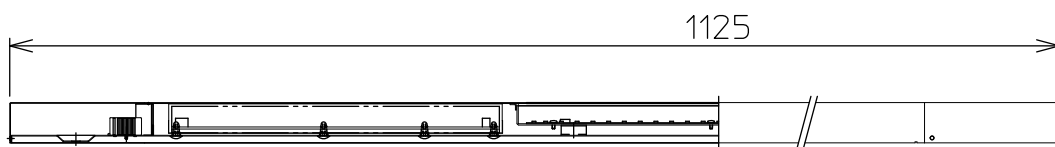

姿図

安全に関するご注意

- この器具は、一般通常環境の屋内床付専用器具です。一般通常環境以外の所、屋外、湿気の多い所、水気のかかる所では使用しないでください。落下・感電・火災の原因になります。
- 電源電圧は、器具銘板に記載されている電圧±6%内でご使用ください。感電・火災の原因になります。
- この器具は木ねじ取付専用器具です。必ず木ねじ(2本)で補強材のある位置に取付けてください。落下の原因になります。

定格光束	1320 Lm
LED照明器具の固有エネルギー消費効率	77.7 Lm/W
LEDモジュール寿命	40000時間

				機能	一般用	特記事項			
7				取付場所	屋内 床付専用	連結最大19台まで 調光可能 (1%~100%) シーンコントローラー別売 調光器別売 (DP-37154E・39672~5)			
6				電源接続	端子台				
5				消費電力	17 W			定格電圧	100 V
4				電気容量	18 VA				
3				LED付 交換不可	LED 17W 演色性 Ra83 電球色(2700K)		スイッチ無し		
2	カバー	アクリル	乳白(マット)						
1	本体	鋼板	黒塗装						
No.	部品名	材質	備考	器具重量	約	1.8 kg	峠田 森 ②		