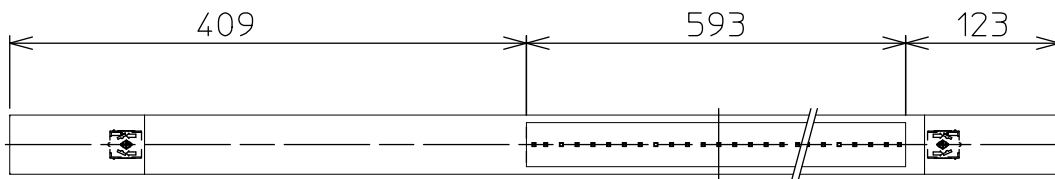

姿図

安全に関するご注意

- この器具は、一般通常環境の屋内床付専用器具です。一般通常環境以外の所、屋外、湿気の多い所、水気のかかる所では使用しないでください。落下・感電・火災の原因になります。
- 電源電圧は、器具銘板に記載されている電圧±6%内でご使用ください。感電・火災の原因になります。
- この器具は木ねじ取付専用器具です。必ず木ねじ(2本)で補強材のある位置に取付けてください。落下の原因になります。

定格光束	1320 Lm
LED照明器具の固有エネルギー消費効率	77.7 Lm/W
LEDモジュール寿命	40000時間

				機能	一般用	特記事項			
7				取付場所	屋内 床付専用	連結最大19台まで 調光可能 (1%~100%) シーンコントローラー別売 調光器別売 (DP-37154E・39672~5)			
6				電源接続	端子台				
5				消費電力	17 W			定格電圧	100 V
4				電気容量	18 VA				
3				LED付 交換不可	LED 17W 演色性 Ra83 電球色(2700K)		スイッチ無し		
2	カバー	アクリル	乳白(マット)						
1	本体	鋼板	黒塗装						
No.	部品名	材質	備考	器具重量	約	1.8 kg	峠田 森 ②		