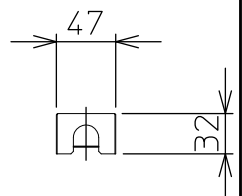

姿図

安全に関するご注意

- この器具は、一般通常環境の屋内床付専用器具です。一般通常環境以外の所、屋外、湿気の多い所、水気のかかる所では使用しないでください。落下・感電・火災の原因になります。
- 電源電圧は、器具銘板に記載されている電圧±6%内でご使用ください。感電・火災の原因になります。
- この器具は木ねじ取付専用器具です。必ず木ねじ(2本)で補強材のある位置に取付けてください。落下の原因になります。

定格光束	1320 Lm
LED照明器具の固有エネルギー消費効率	77.7 Lm/W
LEDモジュール寿命	40000時間

				機能	一般用	特記事項			
7				取付場所	屋内 床付専用	連結最大19台まで 調光可能 (1%~100%) シーンコントローラー別売 調光器別売 (DP-37154E・39672~5)			
6				電源接続	端子台				
5				消費電力	17 W			定格電圧	100 V
4				電気容量	18 VA				
3				LED付 交換不可	LED 17W 演色性 Ra83 電球色(2700K)		スイッチ無し		
2	カバー	アクリル	乳白(マット)						
1	本体	鋼板	黒塗装						
No.	部品名	材質	備考	器具重量	約	1.8 kg	峠田 森 ②