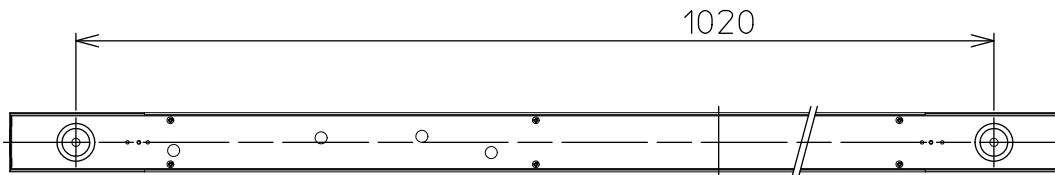

姿図

安全に関するご注意

- この器具は、一般通常環境の屋内床付専用器具です。一般通常環境以外の所、屋外、湿気の多い所、水気のかかる所では使用しないでください。落下・感電・火災の原因になります。
- 電源電圧は、器具銘板に記載されている電圧±6%内でご使用ください。感電・火災の原因になります。
- この器具は木ねじ取付専用器具です。必ず木ねじ(2本)で補強材のある位置に取付けてください。落下の原因になります。

定格光束	1320 Lm
LED照明器具の固有エネルギー消費効率	77.7 Lm/W
LEDモジュール寿命	40000時間

				機能	一般用	特記事項			
7				取付場所	屋内 床付専用	連結最大19台まで 調光可能 (1%~100%) シーンコントローラー別売 調光器別売 (DP-37154E・39672~5)			
6				電源接続	端子台				
5				消費電力	17 W			定格電圧	100 V
4				電気容量	18 VA				
3				LED付 交換不可	LED 17W 演色性 Ra83 電球色(2700K)		スイッチ無し		
2	カバー	アクリル	乳白(マット)						
1	本体	鋼板	黒塗装						
No.	部品名	材質	備考	器具重量	約	1.8 kg	峠田 森 ②		