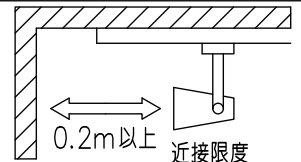

定格光束	1130Lm
LED照明器具の固有エネルギー消費効率	49.1Lm/W
LED光源寿命	40000時間

⚠ 安全に関するご注意

- この器具は、一般通常環境の屋内配線ダクト取付専用器具です。一般通常環境以外の所、傾斜天井、屋外、湿気の多い所、水気のかかる所、壁面、床面では使用しないでください。落下・感電・火災の原因になります。
- 電源電圧は、器具銘板に記載されている定格電圧±6%内でご使用下さい。感電・火災の原因になります。
- 単体では使用できません。器具本体表示または、説明書に従って適正な組み合わせでご使用ください。落下・感電・火災の原因になります。
- ガス機器等の温度の高くなるものの上に取り付けしないでください。火災の原因になります。
- LEDにはバツキがあり、同一型番であっても商品ごとに発光色、明るさ、点灯時間が異なる場合があります。
- 被照射面までの距離は器具本体表示または説明書に従って0.2m以上離して施工してください。被照射物の変質・変色または火災の原因になります。

				機能 一般用			特記事項 1/2照度角 19° 制御レンズ付 調光可能 (1%~100%) 調光器別売 装飾パーツ付 スイッチ無し
				取付場所	屋内 ルミライン取付専用		
				電源接続	ルミライン用プラグ		
5	装飾パーツ	アクリル	透明	消費電力	23 W	定格電圧 100 V	
4	レンズ	ポリカーボネート	透明	電気容量	38VA		
3	灯具	アルミダイカスト	白塗装	LED 付 交換不可	LED23W 高彩色 3700K相当		
2	アーム	アルミダイカスト	白塗装				
1	電源ケース	ポリカーボネート	白				
No.	部品名	材質	備考	器具重量	約 0.9 kg		鹿毛 坂本 ①