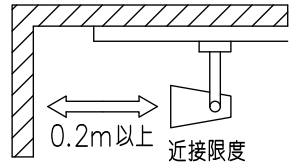

定格光束	2020Lm
LED照明器具の固有エネルギー消費効率	87.8Lm/W
LED光源寿命	40000時間

⚠ 安全に関するご注意

- この器具は、一般通常環境の屋内配線ダクト取付専用器具です。一般通常環境以外の所、傾斜天井、屋外、湿気の多い所、水気のかかる所、壁面、床面では使用しないでください。落下・感電・火災の原因になります。
- 電源電圧は、器具銘板に記載されている定格電圧±6%内でご使用下さい。感電・火災の原因になります。
- 単体では使用できません。器具本体表示または、説明書に従って適正な組み合わせでご使用ください。落下・感電・火災の原因になります。
- ガス機器等の温度の高くなるものの上に取り付けしないでください。火災の原因になります。
- LEDにはバツキがあり、同一型番であっても商品ごとに発光色、明るさ、点灯時間が異なる場合があります。
- 被照射面までの距離は器具本体表示または説明書に従って0.2m以上離して施工してください。被照射物の変質・変色または火災の原因になります。

				機能 一般用			特記事項 1/2照度角 25° 制御レンズ付 調光可能 (1%~100%) 調光器別売 装飾パーツ付 スイッチ無し
				取付場所	屋内 ルミライン取付専用		
				電源接続	ルミライン用プラグ		
5	装飾パーツ	アクリル	透明	消費電力	23 W	定格電圧 100 V	
4	レンズ	ポリカーボネート	透明	電気容量	38VA		
3	灯具	アルミダイカスト	白塗装	LED 付 交換不可	LED23W 演色性 Ra93 3000K		
2	アーム	アルミダイカスト	白塗装				
1	電源ケース	ポリカーボネート	白				
No.	部品名	材質	備考	器具重量	約 0.9 kg		鹿毛 坂本 ①