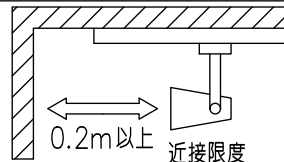

定格光束	1870Lm
LED照明器具の固有エネルギー消費効率	62.3Lm/W
LED光源寿命	40000時間

⚠ 安全に関するご注意

- この器具は、一般通常環境の屋内配線ダクト取付専用器具です。一般通常環境以外の所、傾斜天井、屋外、湿気の多い所、水気のかかる所、壁面、床面では使用しないでください。落下・感電・火災の原因になります。
- 電源電圧は、器具銘板に記載されている定格電圧±6%内でご使用下さい。感電・火災の原因になります。
- 単体では使用できません。器具本体表示または、説明書に従って適正な組み合わせでご使用ください。落下・感電・火災の原因になります。
- ガス機器等の温度の高くなるものの上に取付けしないでください。火災の原因になります。
- LEDにはバツキがあり、同一型番であっても商品ごとに発光色、明るさ、点灯時間が異なる場合があります。
- 被照射面までの距離は器具本体表示または説明書に従って0.2m以上離して施工してください。被照射物の変質・変色または火災の原因になります。

				機能	一般用	特記事項 1/2照度角 16° 制御レンズ付 注) 調光器併用不可 スイッチ無し
				取付場所	屋内 ルミライン取付専用	
				電源接続	ルミライン用プラグ	
				消費電力	30 W 定格電圧 100 V	
				電気容量	31VA	
4	レンズ	ポリカーボネート	透明	LED 付 交換不可	LED30W 高彩色 3500K相当	
3	灯具	アルミダイカスト	黒塗装			
2	アーム	アルミダイカスト	黒塗装			
1	電源ケース	ポリカーボネート	黒			
No.	部品名	材質	備考	器具重量	約 1.5 kg	鹿毛 坂本 ①