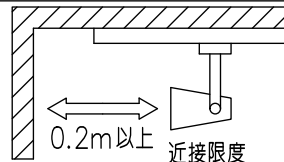

定格光束	1380Lm
LED照明器具の固有エネルギー消費効率	46.0Lm/W
LED光源寿命	40000時間

⚠ 安全に関するご注意

- この器具は、一般通常環境の屋内配線ダクト取付専用器具です。一般通常環境以外の所、傾斜天井、屋外、湿気の多い所、水気のかかる所、壁面、床面では使用しないでください。落下・感電・火災の原因になります。
- 電源電圧は、器具銘板に記載されている定格電圧±6%内でご使用下さい。感電・火災の原因になります。
- 単体では使用できません。器具本体表示または、説明書に従って適正な組み合わせでご使用ください。落下・感電・火災の原因になります。
- ガス機器等の温度の高くなるものの上に取付けしないでください。火災の原因になります。
- LEDにはバツキがあり、同一型番であっても商品ごとに発光色、明るさ、点灯時間が異なる場合があります。
- 被照射面までの距離は器具本体表示または説明書に従って0.2m以上離して施工してください。被照射物の変質・変色または火災の原因になります。

				機能	一般用	特記事項 1/2照度角 16° 制御レンズ付 注) 調光器併用不可 スイッチ無し
				取付場所	屋内 ルミライン取付専用	
				電源接続	ルミライン用プラグ	
				消費電力	30 W 定格電圧 100 V	
				電気容量	31VA	
4	レンズ	ポリカーボネート	透明	LED 付 交換不可	LED30W 高彩色 2800K相当	
3	灯具	アルミダイカスト	黒塗装			
2	アーム	アルミダイカスト	黒塗装			
1	電源ケース	ポリカーボネート	黒			
No.	部品名	材質	備考	器具重量	約 1.5 kg	鹿毛 坂本 ①