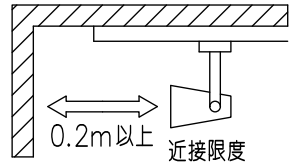

				機能 一般用			特記事項 1/2照度角 19° 制御レンズ付 調光可能 (1%~100%) 調光器別売 装飾パーツ付  スイッチ無し
				取付場所	屋内 ルミライン取付専用		
				電源接続	ルミライン用プラグ		
5	装飾パーツ	アクリル	透明	消費電力	23 W	定格電圧 100 V	
4	レンズ	ポリカーボネート	透明	電気容量	38VA		
3	灯具	アルミダイカスト	白塗装	LED 付 交換不可	LED23W 高彩色 3500K相当		
2	アーム	アルミダイカスト	白塗装				
1	電源ケース	ポリカーボネート	白				
No.	部品名	材質	備考	器具重量	約 0.9 kg		鹿毛 坂本 ①