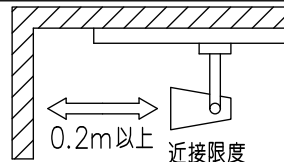

定格光束	2120Lm
LED照明器具の固有エネルギー消費効率	92.1Lm/W
LED光源寿命	40000時間

⚠ 安全に関するご注意

- この器具は、一般通常環境の屋内配線ダクト取付専用器具です。一般通常環境以外の所、傾斜天井、屋外、湿気の多い所、水気のかかる所、壁面、床面では使用しないでください。落下・感電・火災の原因になります。
- 電源電圧は、器具銘板に記載されている定格電圧±6%内でご使用下さい。感電・火災の原因になります。
- 単体では使用できません。器具本体表示または、説明書に従って適正な組み合わせでご使用ください。落下・感電・火災の原因になります。
- ガス機器等の温度の高くなるものの上に取り付けしないでください。火災の原因になります。
- LEDにはバツキがあり、同一型番であっても商品ごとに発光色、明るさ、点灯時間が異なる場合があります。
- 被照射面までの距離は器具本体表示または説明書に従って0.2m以上離して施工してください。被照射物の変質・変色または火災の原因になります。

				機能 一般用			特記事項 1/2照度角 19° 制御レンズ付 調光可能 (1%~100%) 調光器別売 装飾パーツ付 スイッチ無し
				取付場所	屋内 ルミライン取付専用		
				電源接続	ルミライン用プラグ		
5	装飾パーツ	アクリル	透明	消費電力	23 W	定格電圧 100 V	
4	レンズ	ポリカーボネート	透明	電気容量	38VA		
3	灯具	アルミダイカスト	黒塗装	LED 付 交換不可	LED23W 演色性 Ra93 3000K		
2	アーム	アルミダイカスト	黒塗装				
1	電源ケース	ポリカーボネート	黒				
No.	部品名	材質	備考	器具重量	約 0.9 kg		鹿毛 坂本 ①