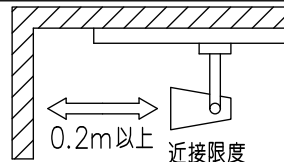

定格光束	1130Lm
LED照明器具の固有エネルギー消費効率	49.1Lm/W
LED光源寿命	40000時間

⚠ 安全に関するご注意

- この器具は、一般通常環境の屋内配線ダクト取付専用器具です。一般通常環境以外の所、傾斜天井、屋外、湿気の多い所、水気のかかる所、壁面、床面では使用しないでください。落下・感電・火災の原因になります。
- 電源電圧は、器具銘板に記載されている定格電圧±6%内でご使用下さい。感電・火災の原因になります。
- 単体では使用できません。器具本体表示または、説明書に従って適正な組み合わせでご使用ください。落下・感電・火災の原因になります。
- ガス機器等の温度の高くなるものの上に取付けしないでください。火災の原因になります。
- LEDにはバツキがあり、同一型番であっても商品ごとに発光色、明るさ、点灯時間が異なる場合があります。
- 被照射面までの距離は器具本体表示または説明書に従って0.2m以上離して施工してください。被照射物の変質・変色または火災の原因になります。

				機能 一般用			特記事項 1/2照度角 19° 制御レンズ付 調光可能 (1%~100%) 調光器別売 装飾パーツ付 スイッチ無し
				取付場所	屋内 ルミライン取付専用		
				電源接続	ルミライン用プラグ		
5	装飾パーツ	アクリル	透明	消費電力	23 W	定格電圧 100 V	
4	レンズ	ポリカーボネート	透明	電気容量	38VA		
3	灯具	アルミダイカスト	黒塗装	LED 付 交換不可	LED23W 高彩色 3700K相当		
2	アーム	アルミダイカスト	黒塗装				
1	電源ケース	ポリカーボネート	黒				
No.	部品名	材質	備考	器具重量	約 0.9 kg		鹿毛 坂本 ①