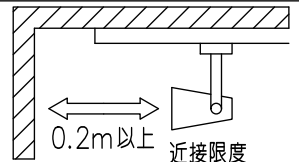

定格光束	1520Lm
LED照明器具の固有エネルギー消費効率	50.6Lm/W
LED光源寿命	40000時間

⚠ 安全に関するご注意

- この器具は、一般通常環境の屋内配線ダクト取付専用器具です。一般通常環境以外の所、傾斜天井、屋外、湿気の多い所、水気のかかる所、壁面、床面では使用しないでください。落下・感電・火災の原因になります。
- 電源電圧は、器具銘板に記載されている定格電圧±6%内でご使用下さい。感電・火災の原因になります。
- 単体では使用できません。器具本体表示または、説明書に従って適正な組み合わせでご使用ください。落下・感電・火災の原因になります。
- ガス機器等の温度の高くなるものの上に取付けしないでください。火災の原因になります。
- LEDにはバツキがあり、同一型番であっても商品ごとに発光色、明るさ、点灯時間が異なる場合があります。
- 被照射面までの距離は器具本体表示または説明書に従って0.2m以上離して施工してください。被照射物の変質・変色または火災の原因になります。

				機能	一般用	特記事項 1/2照度角 16° 制御レンズ付 注) 調光器併用不可 スイッチ無し
				取付場所	屋内 ルミライン取付専用	
				電源接続	ルミライン用プラグ	
				消費電力	30 W 定格電圧 100 V	
				電気容量	31VA	
4	レンズ	ポリカーボネート	透明	LED 付 交換不可	LED30W 高彩色 3700K相当	
3	灯具	アルミダイカスト	黒塗装			
2	アーム	アルミダイカスト	黒塗装			
1	電源ケース	ポリカーボネート	黒			
No.	部品名	材質	備考	器具重量	約 1.5 kg	鹿毛 坂本 ①