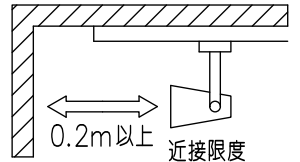

				機能 一般用			特記事項 1/2照度角 19° 制御レンズ付 調光可能 (1%~100%) 調光器別売 装飾パーツ付  スイッチ無し
				取付場所	屋内 ルミライン取付専用		
				電源接続	ルミライン用プラグ		
5	装飾パーツ	アクリル	透明	消費電力	23 W	定格電圧 100 V	
4	レンズ	ポリカーボネート	透明	電気容量	38VA		
3	灯具	アルミダイカスト	黒塗装	LED 付 交換不可	LED23W 高彩色 3500K相当		
2	アーム	アルミダイカスト	黒塗装				
1	電源ケース	ポリカーボネート	黒				
No.	部品名	材質	備考	器具重量	約 0.9 kg		鹿毛 坂本 ①