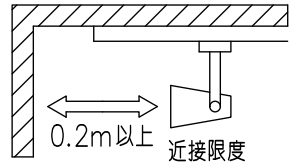

姿図

定格光束	1030Lm
LED照明器具の固有エネルギー消費効率	44.7Lm/W
LED光源寿命	40000時間

⚠ 安全に関するご注意

- この器具は、一般通常環境の屋内配線ダクト取付専用器具です。一般通常環境以外の所、傾斜天井、屋外、湿気の多い所、水気のかかる所、壁面、床面では使用しないでください。落下・感電・火災の原因になります。
- 電源電圧は、器具銘板に記載されている定格電圧±6%内でご使用下さい。感電・火災の原因になります。
- 単体では使用できません。器具本体表示または、説明書に従って適正な組み合わせでご使用ください。落下・感電・火災の原因になります。
- ガス機器等の温度の高くなるものの上に取付けしないでください。火災の原因になります。
- LEDにはバツキがあり、同一型番であっても商品ごとに発光色、明るさ、点灯時間が異なる場合があります。
- 被照射面までの距離は器具本体表示または説明書に従って0.2m以上離して施工してください。被照射物の変質・変色または火災の原因になります。

				機能 一般用			特記事項 1/2照度角 19° 制御レンズ付 調光可能 (1%~100%) 調光器別売 装飾パーツ付 スイッチ無し
				取付場所	屋内 ルミライン取付専用		
				電源接続	ルミライン用プラグ		
5	装飾パーツ	アクリル	透明	消費電力	23 W	定格電圧 100 V	
4	レンズ	ポリカーボネート	透明	電気容量	38VA		
3	灯具	アルミダイカスト	白塗装	LED 付 交換不可	LED23W 高彩色 2800K相当		
2	アーム	アルミダイカスト	白塗装				
1	電源ケース	ポリカーボネート	白				
No.	部品名	材質	備考	器具重量	約 0.9 kg		鹿毛 坂本 ①