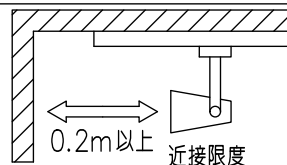

定格光束	1380Lm
LED照明器具の固有エネルギー消費効率	46.0Lm/W
LED光源寿命	40000時間

⚠ 安全に関するご注意

- この器具は、一般通常環境の屋内配線ダクト取付専用器具です。一般通常環境以外の所、傾斜天井、屋外、湿気の多い所、水気のかかる所、壁面、床面では使用しないでください。落下・感電・火災の原因になります。
- 電源電圧は、器具銘板に記載されている定格電圧±6%内でご使用下さい。感電・火災の原因になります。
- 単体では使用できません。器具本体表示または、説明書に従って適正な組み合わせでご使用ください。落下・感電・火災の原因になります。
- ガス機器等の温度の高くなるものの上に取付けしないでください。火災の原因になります。
- LEDにはバツキがあり、同一型番であっても商品ごとに発光色、明るさ、点灯時間が異なる場合があります。
- 被照射面までの距離は器具本体表示または説明書に従って0.2m以上離して施工してください。被照射物の変質・変色または火災の原因になります。

				機能	一般用	特記事項 1/2照度角 16° 制御レンズ付 注) 調光器併用不可 スイッチ無し
				取付場所	屋内 ルミライン取付専用	
				電源接続	ルミライン用プラグ	
				消費電力	30 W 定格電圧 100 V	
				電気容量	31VA	
4	レンズ	ポリカーボネート	透明	LED 付 交換不可	LED30W 高彩色 2800K相当	
3	灯具	アルミダイカスト	白塗装			
2	アーム	アルミダイカスト	白塗装			
1	電源ケース	ポリカーボネート	白			
No.	部品名	材質	備考	器具重量	約 1.5 kg	鹿毛 坂本 ①