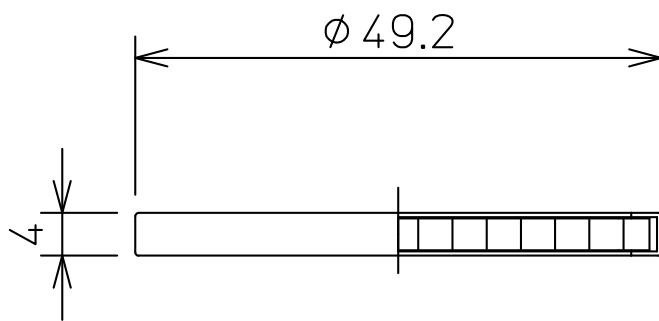

姿図

⚠ 安全に関するご注意

● この器具は、単体では仕様できません。
仕様図または取扱説明書に従って、適正な組み合わせでご使用ください。
落下・感電・火災の原因になります。

				機能	-	特記事項	
7				取付場所	-		
6				電源接続	-		
5				消費電力	- W 定格電圧	- V	
4				電気容量	- VA		
3				/			
2	枠	アルミ	黒塗装				
1	ハニカムパネル	アルミ	黒塗装	/			
No.	部品名	材質	備考				器具重量