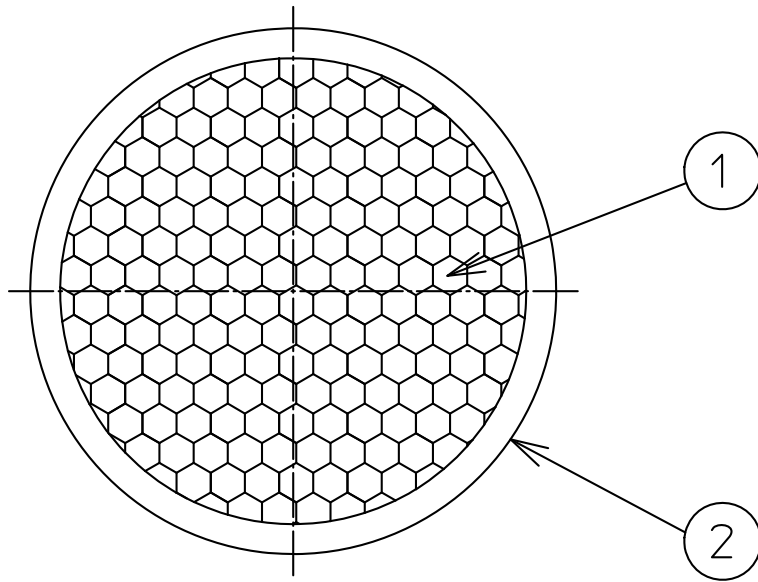

姿図

⚠ 安全に関するご注意

● この器具は、単体では仕様できません。
仕様図または取扱説明書に従って、適正な組み合わせでご使用ください。
落下・感電・火災の原因になります。

				機能	-	特記事項	
7				取付場所	-		
6				電源接続	-		
5				消費電力	- W 定格電圧	- V	
4				電気容量	- VA		
3				/			
2	枠	アルミ	黒塗装				
1	ハニカムパネル	アルミ	黒塗装	/			
No.	部品名	材質	備考				器具重量