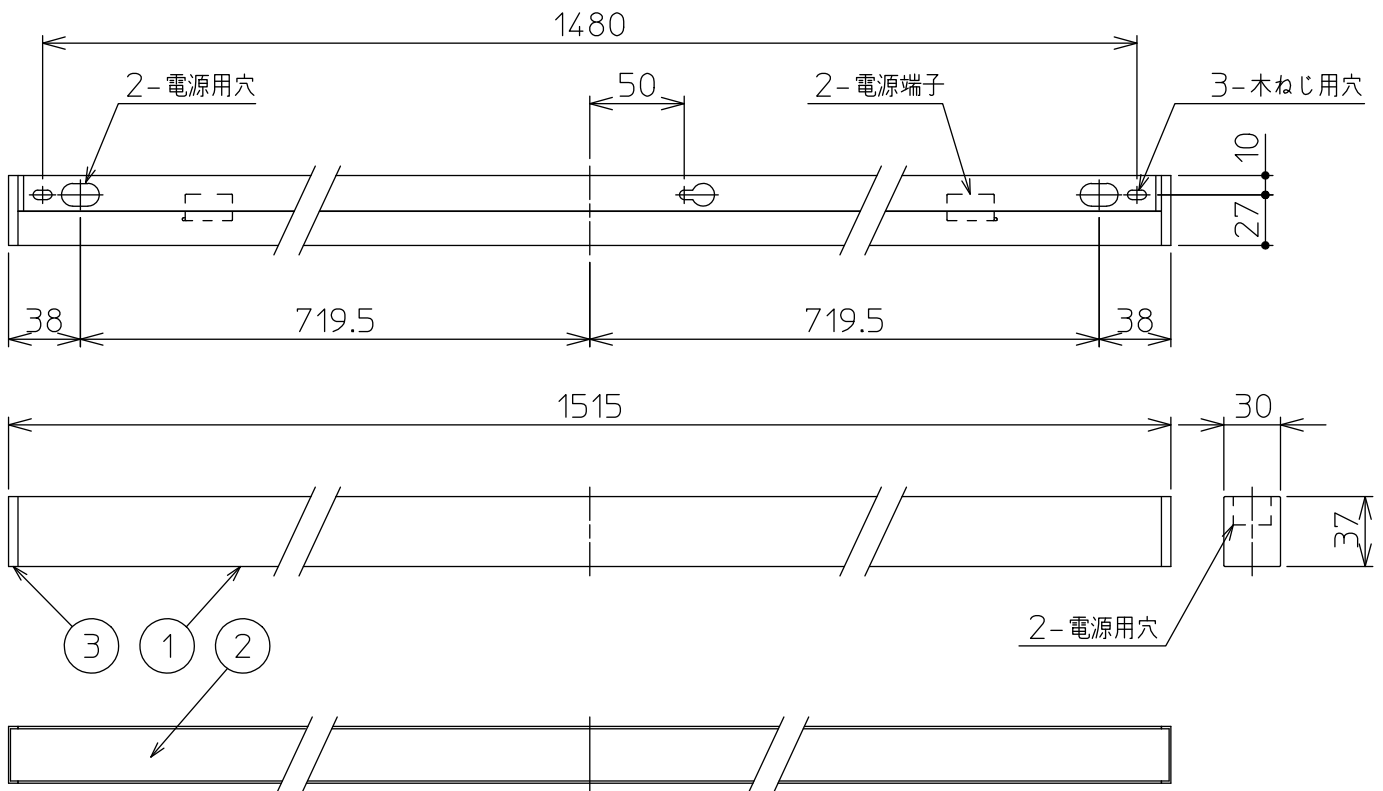

最小施工寸法…下記寸法は温度性能を満たすために必要な最小寸法です。
 施工の際は器具取付けが容易に行えるようご配慮ください。

姿図

取付部

⚠ 安全に関するご注意

- この器具は、一般通常環境の屋内コーナー壁付・コーナー床直付兼用器具です。一般通常環境以外の所、天井、傾斜天井、湿気の多い所、水気のかかる所では使用しないでください。落下・感電・火災の原因になります。
- 電源電圧は、定格電圧±6%内でご使用ください。感電・火災の原因になります。
- この器具は木ねじ取付専用器具です。必ず木ねじ(3本)で補強材のある位置に取付けてください。落下の原因になります。

定格光束	1730 lm
LED照明器具の固有エネルギー消費効率	115.3 lm/W
LED光源寿命	40000時間

No.	部品名	材質	備考	機能	一般用	特記事項
7				取付場所	屋内 壁付(縦向・横向)・床付兼用	調光器併用不可。 連結最大36台まで。
6				電源接続	端子台	
5				消費電力	15 W 定格電圧 100 V	
4				電気容量	16 VA	
3	側板	ABS樹脂	白	LED付 交換不可	LED 15W 演色性 Ra83 電球色(2700K)	スイッチ無し
2	カバー	ポリカーボネート	乳白			
1	本体	アルミ型材	白アルマイト			
No.	部品名	材質	備考	器具重量	約 1.4 kg	谷口 藤山 ⑥