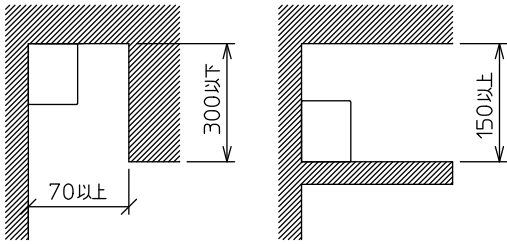

最小施工寸法…下記寸法は温度性能を満たすために必要な最小寸法です。
 施工の際は器具取付けが容易に行えるようご配慮ください。

姿図

取付部

⚠ 安全に関するご注意

- この器具は、一般通常環境の屋内コーナー壁付・コーナー床直付兼用器具です。一般通常環境以外の所、天井、傾斜天井、湿気の多い所、水気のかかる所では使用しないでください。落下・感電・火災の原因になります。
- 電源電圧は、定格電圧±6%内でご使用ください。感電・火災の原因になります。
- この器具は木ねじ取付専用器具です。必ず木ねじ(3本)で補強材のある位置に取付けてください。落下の原因になります。

定格光束	1730 lm
LED照明器具の固有エネルギー消費効率	115.3 lm/W
LED光源寿命	40000時間

No.	部品名	材質	備考	機能	一般用	特記事項
7				取付場所	屋内 壁付(縦向・横向)・床付兼用	調光器併用不可。 連結最大36台まで。
6				電源接続	端子台	
5				消費電力	15 W 定格電圧 100 V	
4				電気容量	16 VA	
3	側板	ABS樹脂	白	LED付 交換不可	LED 15W 演色性 Ra83 電球色(2700K)	スイッチ無し
2	カバー	ポリカーボネート	乳白			
1	本体	アルミ型材	白アルマイト			
No.	部品名	材質	備考	器具重量	約 1.4 kg	谷口 藤山 ⑥