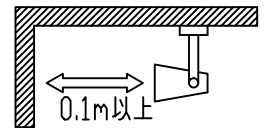

### ⚠ 安全に関するご注意

- この器具は、一般通常環境の屋内天井直付壁面取付兼用器具です。一般通常環境以外の所、屋外、浴室、サウナ風呂、湿気の多い所、水気のかかる所、床面では使用しないでください。落下・感電・火災の原因になります。
- 電源電圧は、定格電圧±6%内でご使用ください。火災・感電の原因になります。
- この器具は木ねじ取付専用器具です。必ず木ねじ(2本)で補強材のある位置に取付けて下さい。落下の原因になります。
- 被照射面までの距離は器具本体表示または説明書に従って0.1m以上離して施工してください。被照射物の変質・変色または火災の原因になります。