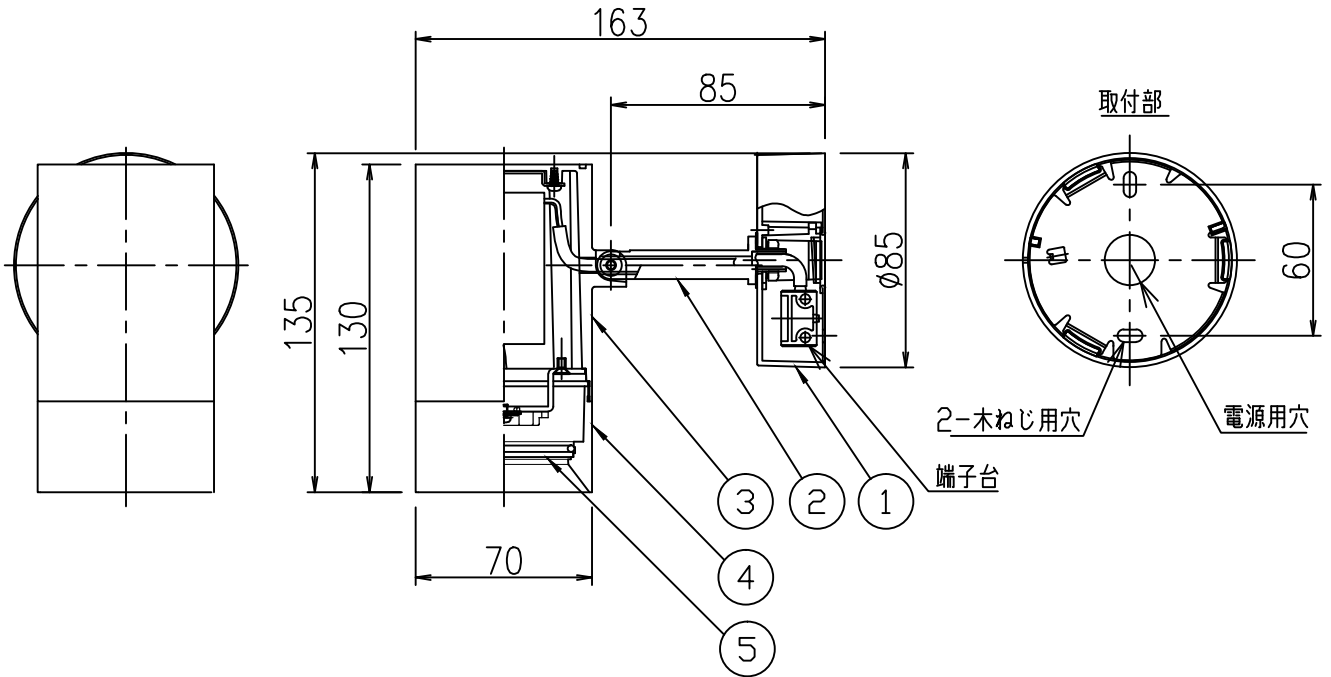

姿図

### ⚠ 安全に関するご注意

- この器具は、一般通常環境の屋内天井直付壁面取付兼用器具です。一般通常環境以外の所、屋外、浴室、サウナ風呂、湿気の多い所、水気のかかる所、床面では使用しないでください。落下・感電・火災の原因になります。
- 電源電圧は、定格電圧±6%内でご使用ください。火災・感電の原因になります。
- この器具は木ねじ取付専用器具です。必ず木ねじ(2本)で補強材のある位置に取付けて下さい。落下の原因になります。
- 被照射面までの距離は器具本体表示または説明書に従って0.1m以上離して施工してください。被照射物の変質・変色または火災の原因になります。

定格光束	560Lm
LED照明器具の固有エネルギー消費効率	69.1Lm/W
LEDモジュール寿命	40000時間

				機能	一般用			特記事項 1/2照度角60° 調光器併用不可
7				取付場所	屋内 天井直付・壁付兼用			
6				電源接続	端子台			
5	カバー	アクリル	乳白(一部マット)	消費電力	8.1 W	定格電圧	100 V	
4	不透過カバー	アルミダイカスト	白塗装	電気容量	14 VA			
3	灯具	アルミダイカスト	白塗装	LED 付 交換不可	LED8.1W 演色性 Ra83 電球色 2700K			
2	自在器	アルミダイカスト	白塗装					
1	フランジ	アルミダイカスト	白塗装					
No.	部品名	材質	備考	器具重量	約	0.7 kg		峠田 谷口 ㊟