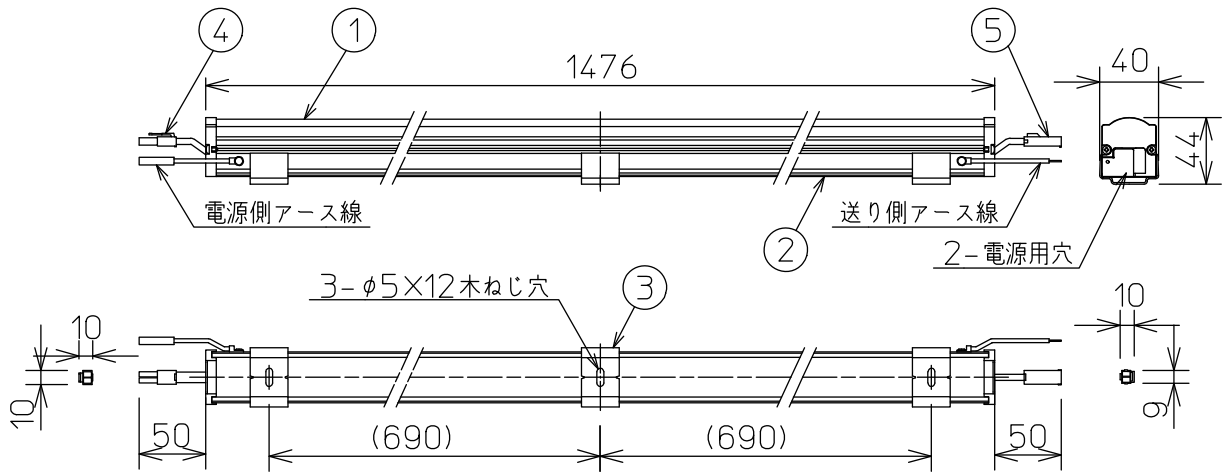

グリーン購入法適合

姿図

最小施工寸法…下記寸法は温度性能を満たすために必要な寸法です。(光の広がりやを考慮した寸法ではありません。)  
 施工の際は器具取付けが容易に行えるようにご配慮ください。

※天井・壁横長取付の際は落下防止の為、取付用ストラップ(LZA-92792)を必ず使用してください。  
 ※壁縦長取付の際は落下防止の為、取付用サドル(LZA-92793)を必ず使用してください。

※電源接続時には必ず電源ケーブル(LZA-92925)が必要です。  
 1回路に1台お求めください。

定格光束	2590Lm
LED照明器具の固有エネルギー消費効率	125.1Lm/W
LED光源寿命	40000時間

No.	部品名	材質	備考	機能	一般用	特記事項
7				取付場所	屋内 天井付・壁付・床付兼用	1/2照度角 18°×60° 縦長付・横長付兼用 調光器併用不可 連結最大30台まで(100V時) 連結最大50台まで(200V時) ※別売部品 電源接続ケーブル(LZA-92925) 延長用ケーブル(LZA-92927) 取付用ストラップ(LZA-92792) 取付用サドル(LZA-92793) 角度調整金具(LZA-92929)
6				電源接続	コネクタ	
5	コネクタ(送り側)			消費電力	20.7W 定格電圧 100/200V	
4	コネクタ(電源側)			電気容量	21VA	
3	取付金具	ステンレス板	3個付	LED付 交換不可	LED 20.7W 演色性 Ra83 温白色(3500K)	
2	本体	アルミ型材	シルバーアルマイト			
1	カバー	アクリル	乳白(マット)			
No.	部品名	材質	備考	器具重量	約 1.8 kg	スイッチ無し