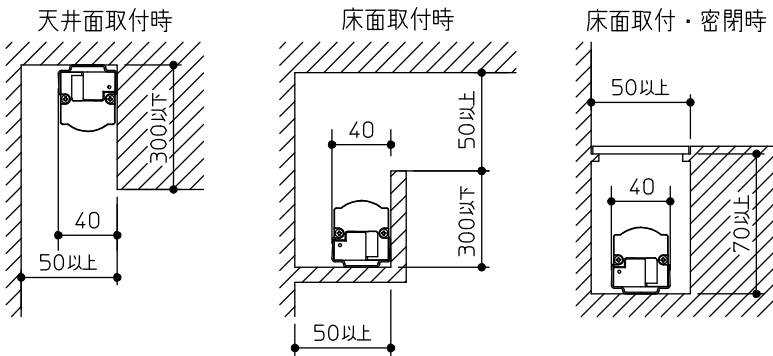

グリーン購入法適合

姿図

最小施工寸法…下記寸法は温度性能を満たすために必要な寸法です。(光の広がりやを考慮した寸法ではありません。)  
 施工の際は器具取付けが容易に行えるようにご配慮ください。

※天井・壁横長取付の際は落下防止の為、取付用ストラップ(LZA-92792)を必ず使用してください。  
 ※壁縦長取付の際は落下防止の為、取付用サドル(LZA-92793)を必ず使用してください。

※電源接続時には必ず電源ケーブル(LZA-92925)が必要です。  
 1回路に1台お求めください。

定格光束	2590Lm
LED照明器具の固有エネルギー消費効率	125.1Lm/W
LED光源寿命	40000時間

No.	部品名	材質	備考	機能	一般用	特記事項
7				取付場所	屋内 天井付・壁付・床付兼用	1/2照度角 18°×60° 縦長付・横長付兼用 調光器併用不可 連結最大30台まで(100V時) 連結最大50台まで(200V時) ※別売部品 電源接続ケーブル(LZA-92925) 延長用ケーブル(LZA-92927) 取付用ストラップ(LZA-92792) 取付用サドル(LZA-92793) 角度調整金具(LZA-92929)
6				電源接続	コネクタ	
5	コネクタ(送り側)			消費電力	20.7W 定格電圧 100/200V	
4	コネクタ(電源側)			電気容量	21VA	
3	取付金具	ステンレス板	3個付	LED付 交換不可	LED 20.7W 演色性 Ra83 温白色(3500K)	
2	本体	アルミ型材	シルバーアルマイト			
1	カバー	アクリル	乳白(マット)			
No.	部品名	材質	備考	器具重量	約 1.8 kg	スイッチ無し