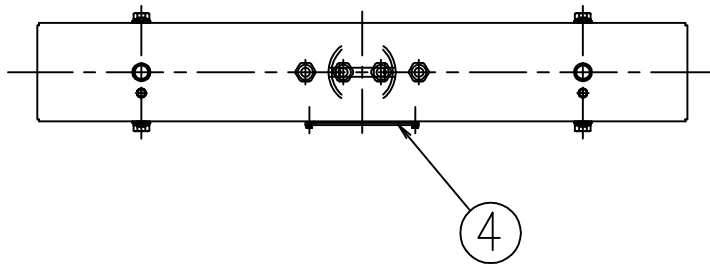

姿図

6-水抜き穴

**⚠ 安全に関するご注意**

- この器具は、単体では使用できません。仕様図または取扱説明書に従って、適正な組合せでご使用ください。落下・感電・火災の原因になります。

				機能	補助用	特記事項	
7				取付場所	—	適合灯具	
6				電源接続	—	LZW-91344WSE・LZW91344YSE	
5				消費電力	— W	定格電圧	— V
4	カバー	鋼板	シルバー塗装(日塗工番号無し)	電気容量	— VA	適合ボール	
3	本体金具	鋼板	シルバー塗装(日塗工番号無し)	適合ランプ	付・別売		
2	取付ねじ	ステンレス					
1	本体パイプ	鋼管	シルバー塗装(日塗工番号無し)				
No.	部品名	材質	備考	器具重量	約	10.3 kg	谷口 伊藤 ⑤

LZA-90781  
 ※ボールの仕上げは錆止め塗装までです。  
 灯具の色に応じて表面塗装してください。  
 (日塗工番号は有りません)