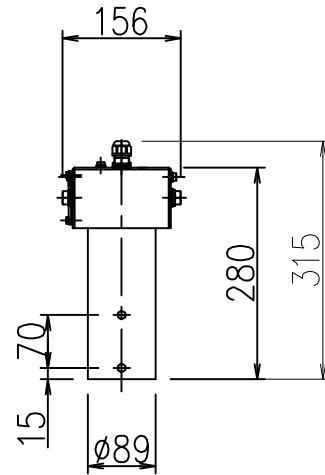

姿図

6-水抜き穴

**⚠ 安全に関するご注意**

- この器具は、単体では使用できません。仕様図または取扱説明書に従って、適正な組合せでご使用ください。落下・感電・火災の原因になります。

				機能	補助用	特記事項	
7				取付場所	—	適合灯具	
6				電源接続	—	LZW-91344WSE・LZW91344YSE	
5				消費電力	— W	定格電圧	— V
4	カバー	鋼板	シルバー塗装(日塗工番号無し)	電気容量	— VA	適合ボール	
3	本体金具	鋼板	シルバー塗装(日塗工番号無し)	適合ランプ	付・別売		
2	取付ねじ	ステンレス					
1	本体パイプ	鋼管	シルバー塗装(日塗工番号無し)				
No.	部品名	材質	備考	器具重量	約	10.3 kg	谷口 伊藤 ⑤