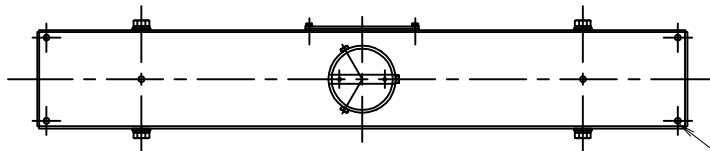

姿図

6-水抜き穴

**⚠ 安全に関するご注意**

- この器具は、単体では使用できません。仕様図または取扱説明書に従って、適正な組合せでご使用ください。落下・感電・火災の原因になります。

				機能	補助用	特記事項	
7				取付場所	—	適合灯具	
6				電源接続	—	LZW-91344WSE・LZW91344YSE	
5				消費電力	— W	定格電圧	— V
4	カバー	鋼板	シルバー塗装(日塗工番号無し)	電気容量	— VA	適合ボール	
3	本体金具	鋼板	シルバー塗装(日塗工番号無し)	適合ランプ	付・別売		
2	取付ねじ	ステンレス					
1	本体パイプ	鋼管	シルバー塗装(日塗工番号無し)				
No.	部品名	材質	備考	器具重量	約	10.3 kg	谷口 伊藤 ⑤