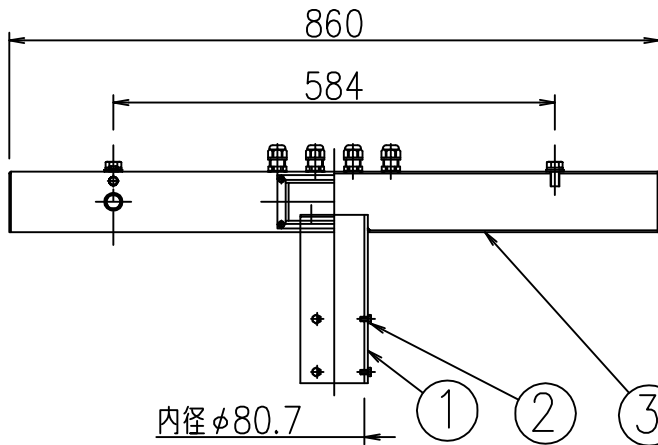

姿図

6-水抜き穴

**⚠ 安全に関するご注意**

- この器具は、単体では使用できません。仕様図または取扱説明書に従って、適正な組合せでご使用ください。落下・感電・火災の原因になります。

				機能	補助用	特記事項	
7				取付場所	—	適合灯具	
6				電源接続	—	LZW-91344WSE・LZW91344YSE	
5				消費電力	— W	定格電圧	— V
4	カバー	鋼板	シルバー塗装(日塗工番号無し)	電気容量	— VA	適合ボール	
3	本体金具	鋼板	シルバー塗装(日塗工番号無し)	適合ランプ	付・別売		
2	取付ねじ	ステンレス					
1	本体パイプ	鋼管	シルバー塗装(日塗工番号無し)				
No.	部品名	材質	備考	器具重量	約	10.3 kg	谷口 伊藤 ⑤

LZA-90781  
 ※ボールの仕上げは錆止め塗装までです。  
 灯具の色に応じて表面塗装してください。  
 (日塗工番号は有りません)