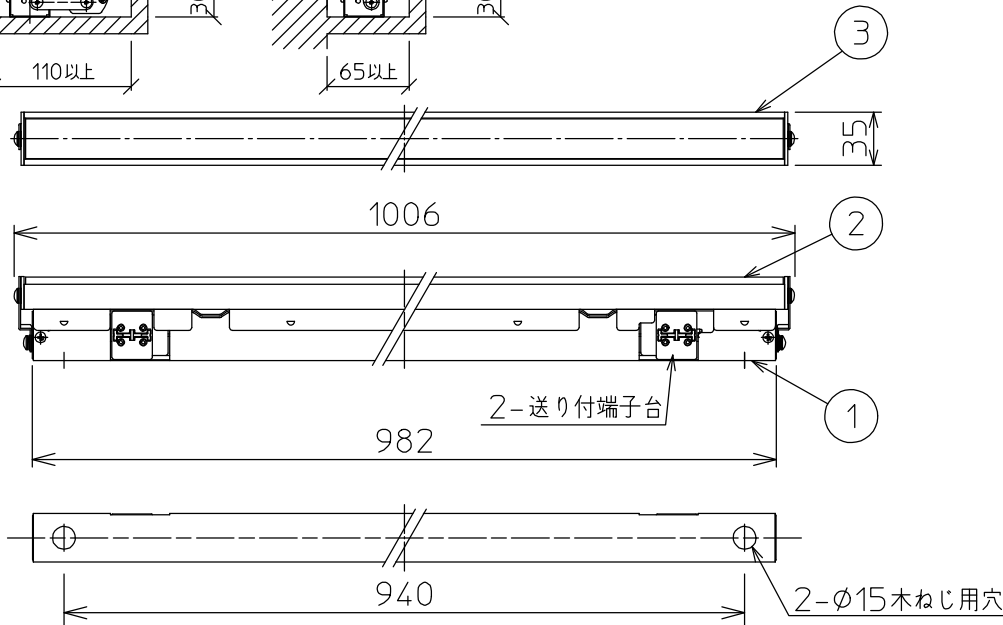

最小施工寸法: 単位 mm - 下記寸法は温度性能を満たすための寸法です。(光の広がりを考慮した寸法ではありません。) 施工の際は器具取付が容易に行えるようにご配慮ください。

姿図

※- 調光器の操作(急激にひねる等)により、器具ごとに消灯や明るさが揃うまでの時間、調光動作が異なったり、若干のちらつきが発生することがあります。これは器具の特性によるもので故障ではありません。

No.	部品名	材質	備考	機能	一般用	特記事項	
7				取付場所	屋内 天井付・壁付・床付兼用	縦長付・横長付兼用 調光可能(1%~100%) 最大接続台数34台 ※別売部品 カラーバー赤 (LZA-92226・92227) カラーバー青 (LZA-92228・92229) 位相制御調光器 (LZA-90306E・92794) スイッチ無し	
6			電源接続	送り付端子台			
5			消費電力	13.5 W	定格電圧		100 V
4			電気容量	14 VA			
3	灯具	アルミ型材	シルバーアルマイト	LED 付 交換不可	LED 13.5W 演色性 Ra83 電球色(2700K)		
2	カバー	アクリル	乳白				
1	本体	亜鉛鋼板					
				器具重量	約 1.6 kg	谷口 藤山 ③	