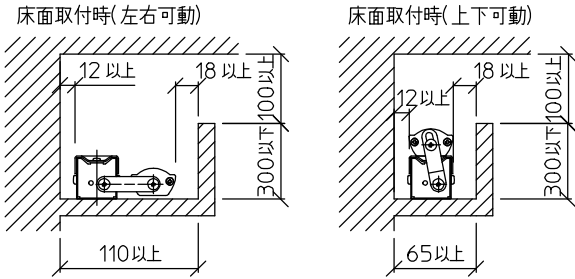

最小施工寸法: 単位 mm - 下記寸法は温度性能を満たすための寸法です。(光の広がりを考慮した寸法ではありません。) 施工の際は器具取付が容易に行えるようにご配慮ください。

姿図

※- 調光器の操作(急激にひねる等)により、器具ごとに消灯や明るさが揃うまでの時間、調光動作が異なったり、若干のちらつきが発生することがあります。これは器具の特性によるもので故障ではありません。