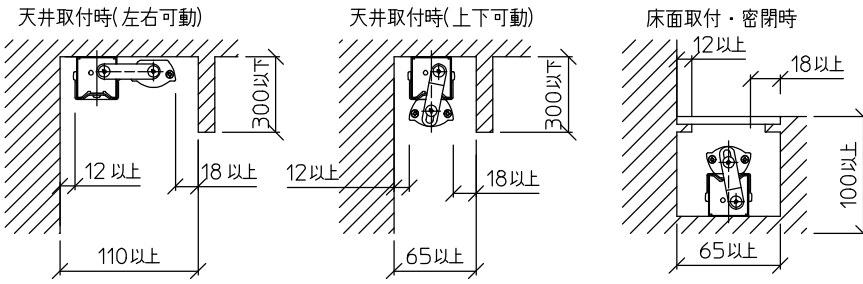

最小施工寸法: 単位 mm - 下記寸法は温度性能を満たすための寸法です。(光の広がりを考慮した寸法ではありません。) 施工の際は器具取付が容易に行えるようにご配慮ください。

姿図

※- 調光器の操作(急激にひねる等)により、器具ごとに消灯や明るさが揃うまでの時間、調光動作が異なったり、若干のちらつきが発生することがあります。これは器具の特性によるもので故障ではありません。

No.	部品名	材質	備考	機能	一般用	特記事項	
7				取付場所	屋内 天井付・壁付・床付兼用	縦長付・横長付兼用 調光可能(1%~100%) 最大接続台数34台 ※別売部品 カラーバー赤 (LZA-92226・92227) カラーバー青 (LZA-92228・92229) 位相制御調光器 (LZA-90306E・92794) スイッチ無し	
6			電源接続	送り付端子台			
5			消費電力	13.5 W	定格電圧		100 V
4			電気容量	14 VA			
3	灯具	アルミ型材	シルバーアルマイト	LED 付 交換不可	LED 13.5W 演色性 Ra83 電球色(2700K)		
2	カバー	アクリル	乳白				
1	本体	亜鉛鋼板					
				器具重量	約 1.6 kg	谷口 藤山 ③	