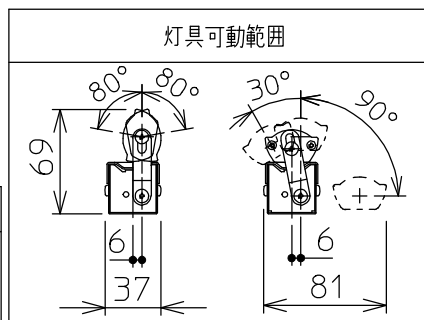

安全に関するご注意

- この器具は、一般通常環境の屋内天井直付・壁付・床直付兼用器具です。一般通常環境以外の所、屋外、浴室、サウナ、湿気の多い所、水気のかかる所では使用しないでください。落下・感電・火災の原因になります。
- 電源電圧は、定格電圧±6%内でご使用下さい。感電・火災の原因になります。
- この器具は木ねじ取付専用器具です。必ず木ねじ(2本)で補強材のある位置に取付けてください。落下の原因になります。

No.	部品名	材質	備考	機能	一般用	特記事項	
7				取付場所	屋内 天井付・壁付・床付兼用	縦長付・横長付兼用 調光可能(1%~100%) 最大接続台数34台 ※別売部品 カラーバー赤 (LZA-92226・92227) カラーバー青 (LZA-92228・92229) 位相制御調光器 (LZA-90306E・92794) スイッチ無し	
6			電源接続	送り付端子台			
5			消費電力	13.5 W	定格電圧		100 V
4			電気容量	14 VA			
3	灯具	アルミ型材	シルバーアルマイト	LED 付 交換不可	LED 13.5W 演色性 Ra83 電球色(2700K)		
2	カバー	アクリル	乳白				
1	本体	亜鉛鋼板					
				器具重量	約 1.6 kg	谷口 藤山 ③