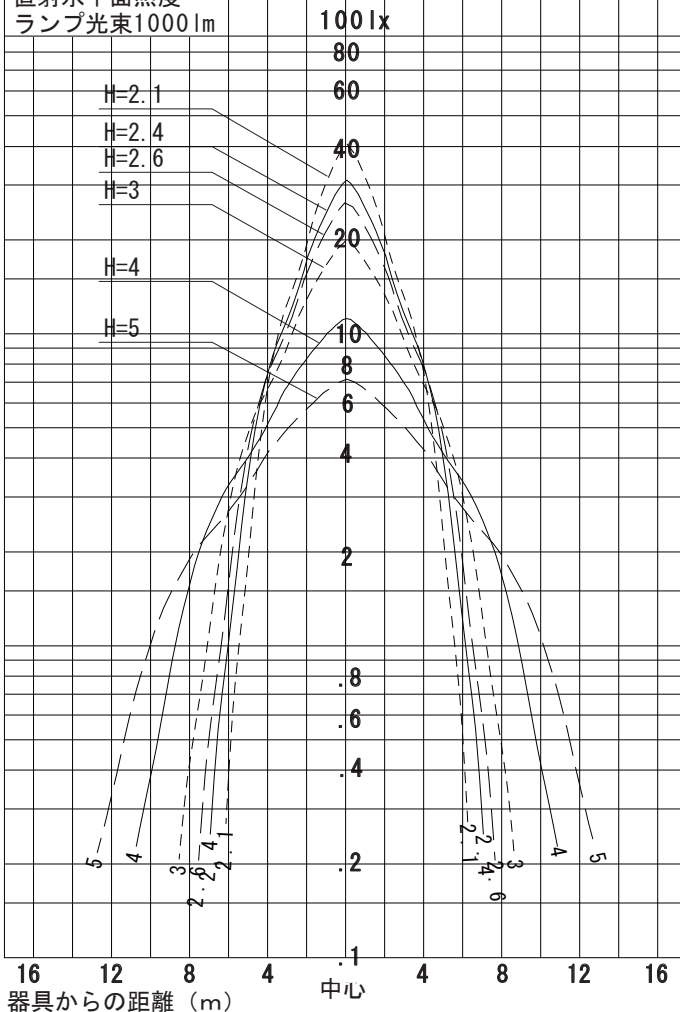

姿図

品番	DEG-41013W
光源	LED 1.3W 5000K
定格光束	380.0 lm
保守率	0.92
備考	非常灯点灯時の照度(30分後)

非常灯配置表

器具取付高さ(m)	2.1	2.2	2.3	2.4	2.5	2.6	2.7	2.8	2.9	3.0	3.1	3.2	3.3	3.4	3.5	3.6	3.7	3.8	3.9	4.0	4.1	4.2	4.3	4.4	4.5	5.0	5.5
単体配置 A1	4.3	4.4	4.5	4.5	4.6	4.6	4.7	4.7	4.7	4.7	4.6	4.5	4.4	4.3	4.2	4.1	4.0	3.9	3.8	3.7	3.7	3.6	3.5	3.3	3.2	2.2	-
直線配置 A2	9.3	9.7	10.0	10.4	10.6	10.9	11.1	11.4	11.7	11.9	12.1	12.3	12.5	12.6	12.8	12.9	12.9	12.9	12.9	13.0	12.9	12.8	12.8	12.8	12.6	11.6	10.6
四角配置 A4	7.5	7.7	8.0	8.2	8.5	8.7	9.0	9.2	9.4	9.7	9.9	10.1	10.4	10.6	10.8	11.0	11.2	11.3	11.5	11.7	11.9	12.0	12.2	12.3	12.4	11.6	10.6
壁からの距離(最大) AO	3.0	3.1	3.2	3.3	3.4	3.4	3.5	3.6	3.6	3.6	3.6	3.6	3.6	3.6	3.5	3.4	3.2	3.1	3.0	2.9	2.7	2.5	2.3	2.0	1.7	1.1	1.0

直射水平面照度  
ランプ光束1000lm

設計照度Eを得るための読取照度

E = 2.0	E = 1.0	E = 0.5
5.7	2.9	1.4