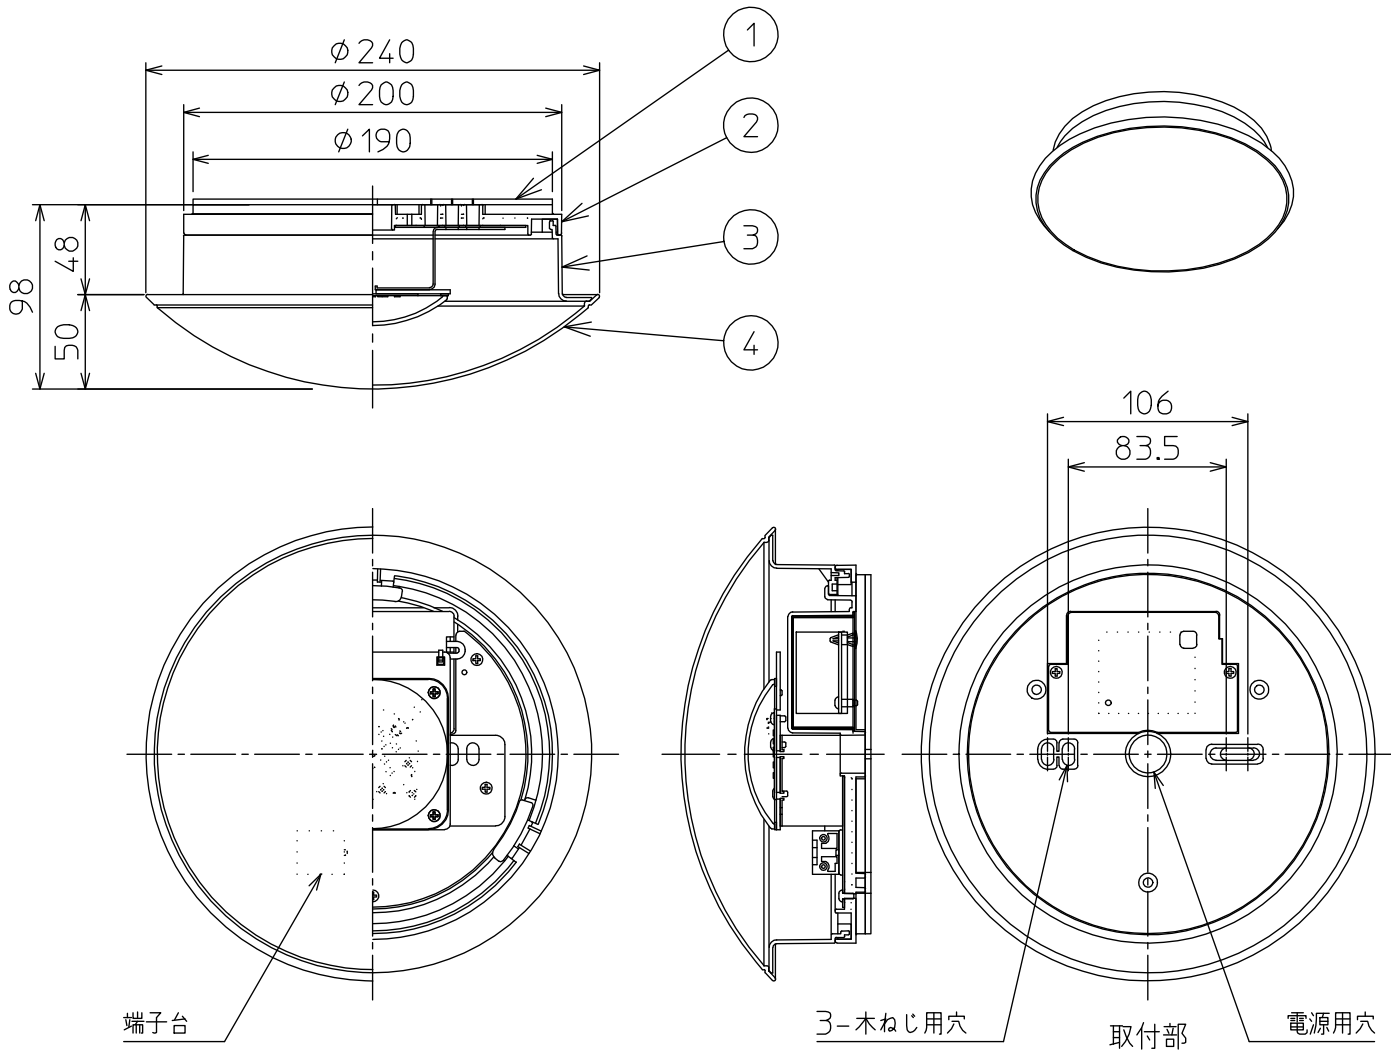

姿図

⚠ 安全に関するご注意

- この器具は、一般通常環境の屋内・屋外兼用防雨・防湿形天井直付壁面取付兼用器具です。一般通常環境以外の所、サウナ風呂、床面では使用しないでください。落下・感電・火災の原因になります。
- 電源電圧は、定格電圧±6%内でご使用ください。感電・火災の原因になります。
- 器具の取付面は、ベースパッキンの大きさ以上の平らな面に仕上げてください。感電・火災の原因になります。
- この器具は木ねじ取付専用器具です。落下防止のため、必ず木ねじ(2本)で補強材のある位置に取付けてください。

定格光束	800Lm
LED照明器具の固有エネルギー消費効率	87.9Lm/W
LED光源寿命	40000時間

				機能	防雨・防湿用	特記事項 カバー回転式 調光器併用不可
7				取付場所	屋内・屋外 天井直付・壁付兼用	
6				電源接続	端子台	
5				消費電力	9.1 W 定格電圧 100 V	
4	カバー	アクリル	乳白(マット)	電気容量	16 VA	
3	カバー	アクリル	乳白(マット)	LED 付 交換不可	LED 9.1W 演色性 Ra83 電球色(2700K)	松原 峠田 ③
2	本体	PBT樹脂	白			
1	ベースパッキン	EPDM発泡	白	器具重量	約 0.8 kg	
No.	部品名	材質	備考			