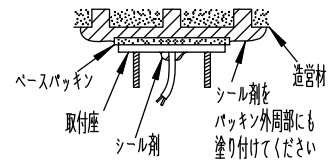

姿図

安全に関するご注意

- この器具は、一般通常環境の屋外防雨形天井付・壁付・床付兼用器具です。一般通常環境以外の所、浴室、サウナ風呂では使用しないでください。落下・感電・火災の原因になります。
- 電源電圧は、定格電圧±6%内でご使用ください。感電・火災の原因になります。
- 器具の取付面は、ベースパッキンの大きさ以上の平らな面に仕上げてください。感電・火災の原因になります。
- この器具は木ねじ取付専用器具です。必ず木ねじ(2本)で補強材のある位置に取付けてください。落下の原因になります。

定格光束	640Lm
LED照明器具の固有エネルギー消費効率	75.2Lm/W
LED光源寿命	40000時間

				機能	防雨用	特記事項	
7	前面ガラス	強化ガラス	透明	取付場所	屋外 天井付・壁付・床付兼用		1/2照度角 25° 制御レンズ付 調光器併用不可 傾斜天井にも取付可能
6	本体	アルミダイカスト	ウォームシルバー塗装	電源接続	口出し線		
5	ツマミ	アルミダイカスト	ウォームシルバー塗装	消費電力	8.5 W	定格電圧 100 V	
4	アーム	アルミダイカスト	ウォームシルバー塗装	電気容量	14 VA		
3	フランジ	アルミダイカスト	ウォームシルバー塗装	LED付 交換不可	LED 8.5W 演色性 Ra83 電球色 (2700K)		スイッチ無し
2	ベースパッキン	シリコン	黒				
1	取付座	ステンレス					
No.	部品名	材質	備考	器具重量	約 1.1 kg		峠田 老田 ⑤