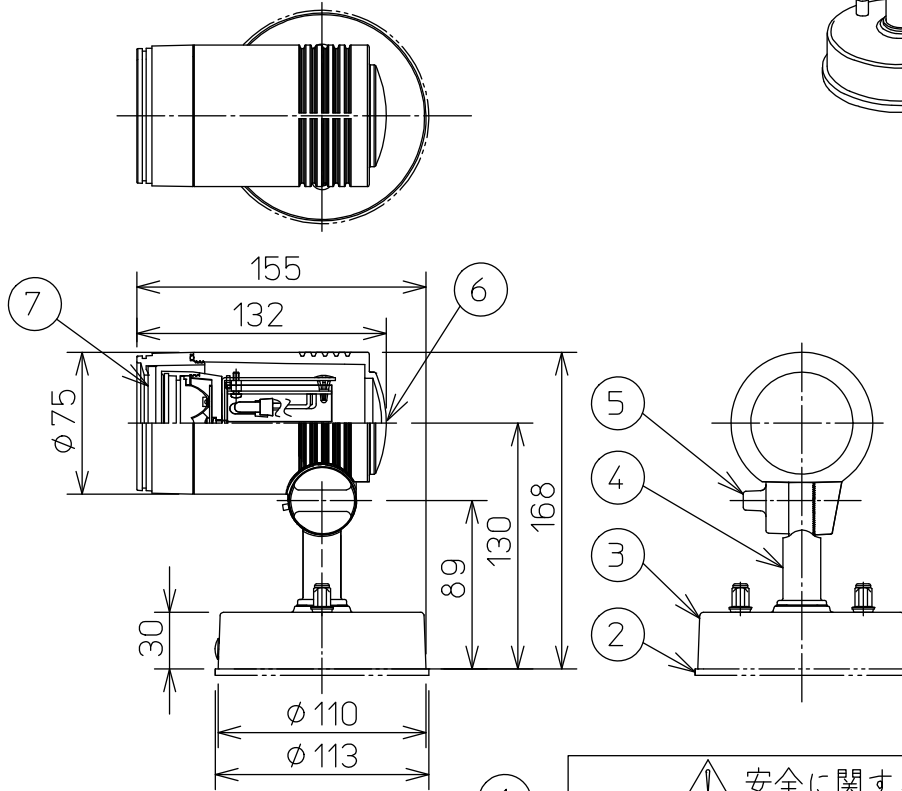

姿図

安全に関するご注意

- この器具は、一般通常環境の屋外防雨形天井付・壁付・床付兼用器具です。一般通常環境以外の所、浴室、サウナ風呂では使用しないでください。落下・感電・火災の原因になります。
- 電源電圧は、定格電圧±6%内でご使用ください。感電・火災の原因になります。
- 器具の取付面は、ベースパッキンの大きさ以上の平らな面に仕上げてください。感電・火災の原因になります。
- この器具は木ねじ取付専用器具です。必ず木ねじ(2本)で補強材のある位置に取付けてください。落下の原因になります。

定格光束	640Lm
LED照明器具の固有エネルギー消費効率	75.2Lm/W
LED光源寿命	40000時間

				機能	防雨用	特記事項	
7	前面ガラス	強化ガラス	透明	取付場所	屋外 天井付・壁付・床付兼用		1/2照度角 25° 制御レンズ付 調光器併用不可 傾斜天井にも取付可能
6	本体	アルミダイカスト	ウォームシルバー塗装	電源接続	口出し線		
5	ツマミ	アルミダイカスト	ウォームシルバー塗装	消費電力	8.5 W	定格電圧 100 V	
4	アーム	アルミダイカスト	ウォームシルバー塗装	電気容量	14 VA		
3	フランジ	アルミダイカスト	ウォームシルバー塗装	LED付 交換不可	LED 8.5W 演色性 Ra83 電球色 (2700K)		スイッチ無し
2	ベースパッキン	シリコン	黒				
1	取付座	ステンレス					
No.	部品名	材質	備考	器具重量	約 1.1 kg		峠田 老田 ⑤