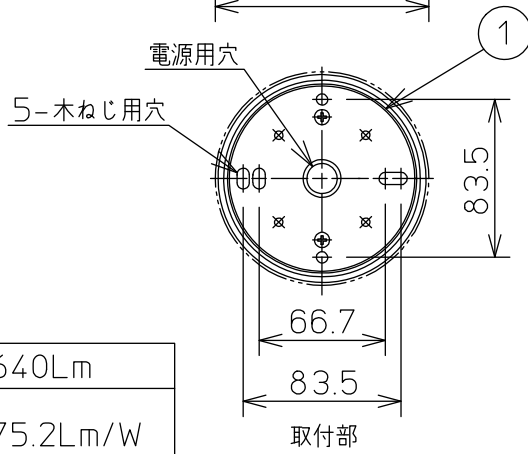

姿図

安全に関するご注意

- この器具は、一般通常環境の屋外防雨形天井付・壁付・床付兼用器具です。一般通常環境以外の所、浴室、サウナ風呂では使用しないでください。落下・感電・火災の原因になります。
- 電源電圧は、定格電圧±6%内でご使用ください。感電・火災の原因になります。
- 器具の取付面は、ベースパッキンの大きさ以上の平らな面に仕上げてください。感電・火災の原因になります。
- この器具は木ねじ取付専用器具です。必ず木ねじ(2本)で補強材のある位置に取付けてください。落下の原因になります。

定格光束	640Lm
LED照明器具の固有エネルギー消費効率	75.2Lm/W
LED光源寿命	40000時間

				機能	防雨用	特記事項	
7	前面ガラス	強化ガラス	透明	取付場所	屋外 天井付・壁付・床付兼用		1/2照度角 25° 制御レンズ付 調光器併用不可 傾斜天井にも取付可能
6	本体	アルミダイカスト	ウォームシルバー塗装	電源接続	口出し線		
5	ツマミ	アルミダイカスト	ウォームシルバー塗装	消費電力	8.5 W	定格電圧 100 V	
4	アーム	アルミダイカスト	ウォームシルバー塗装	電気容量	14 VA		
3	フランジ	アルミダイカスト	ウォームシルバー塗装	LED付 交換不可	LED 8.5W 演色性 Ra83 電球色 (2700K)		スイッチ無し
2	ベースパッキン	シリコン	黒				
1	取付座	ステンレス					
No.	部品名	材質	備考	器具重量	約 1.1 kg		峠田 老田 ⑤