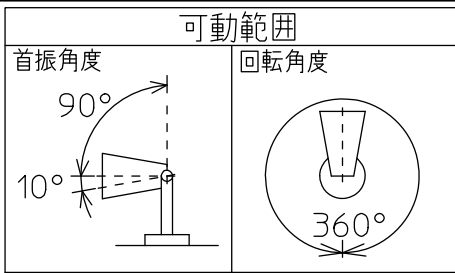

姿図

安全に関するご注意

- この器具は、一般通常環境の屋外防雨形天井付・壁付・床付兼用器具です。一般通常環境以外の所、浴室、サウナ風呂では使用しないでください。落下・感電・火災の原因になります。
- 電源電圧は、定格電圧±6%内でご使用ください。感電・火災の原因になります。
- 器具の取付面は、ベースパッキンの大きさ以上の平らな面に仕上げてください。感電・火災の原因になります。
- この器具は木ねじ取付専用器具です。必ず木ねじ(2本)で補強材のある位置に取付けてください。落下の原因になります。

定格光束	640Lm
LED照明器具の固有エネルギー消費効率	75.2Lm/W
LED光源寿命	40000時間

				機能	防雨用	特記事項	
7	前面ガラス	強化ガラス	透明	取付場所	屋外 天井付・壁付・床付兼用		1/2照度角 25° 制御レンズ付 調光器併用不可 傾斜天井にも取付可能
6	本体	アルミダイカスト	ウォームシルバー塗装	電源接続	口出し線		
5	ツマミ	アルミダイカスト	ウォームシルバー塗装	消費電力	8.5 W	定格電圧 100 V	
4	アーム	アルミダイカスト	ウォームシルバー塗装	電気容量	14 VA		
3	フランジ	アルミダイカスト	ウォームシルバー塗装	LED付 交換不可	LED 8.5W 演色性 Ra83 電球色 (2700K)		スイッチ無し
2	ベースパッキン	シリコン	黒				
1	取付座	ステンレス					
No.	部品名	材質	備考	器具重量	約 1.1 kg		峠田 老田 ⑤