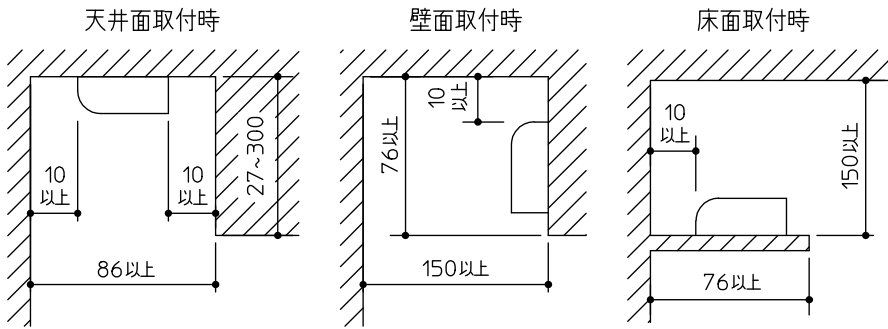

最小施工寸法

姿図

※懐が狭く、器具取付が困難な場合は、別売L型取付金具(DP-39995)を使用して取付けてできます。(天井・壁・床 取付可能)

⚠ 安全に関するご注意

- この器具は、一般通常環境の屋内天井直付・壁取付・床直付兼用器具です。一般通常環境以外の所、屋外、湿気の多い所、水気のかかる所では使用しないでください。落下・感電・火災の原因になります。
- 電源電圧は、定格電圧±6%内でご使用ください。感電・火災の原因になります。
- この器具は木ねじ取付専用器具です。落下防止のため、必ず木ねじ(2本)で補強材のある位置に取付けてください。

定格光束	740lm
LED照明器具の固有エネルギー消費効率	96.1Lm/W
LED光源寿命	40000時間

				機能	一般用	特記事項	
7				取付場所	屋内 天井・壁(縦・横向)・床付兼用		連結最大36台まで 調光可能(5%~100%) シーンコントローラー別売 専用調光器別売 L型取付金具別売 (DP-39995)
6				電源接続	端子台		
5				消費電力	7.7W	定格電圧 100V	
4	側面カバー	ABS樹脂	白	電気容量	8VA		
3	カバー	ポリカーボネイト	乳白(マット)	LED付 交換不可	LED 7.7W 演色性 Ra83 昼白色(5000K)		スイッチ無し
2	本体カバー	アルミ型材	白アルマイト				
1	本体	アルミ型材	白アルマイト				
No.	部品名	材質	備考	器具重量	約 0.6 kg		谷口 森 ③