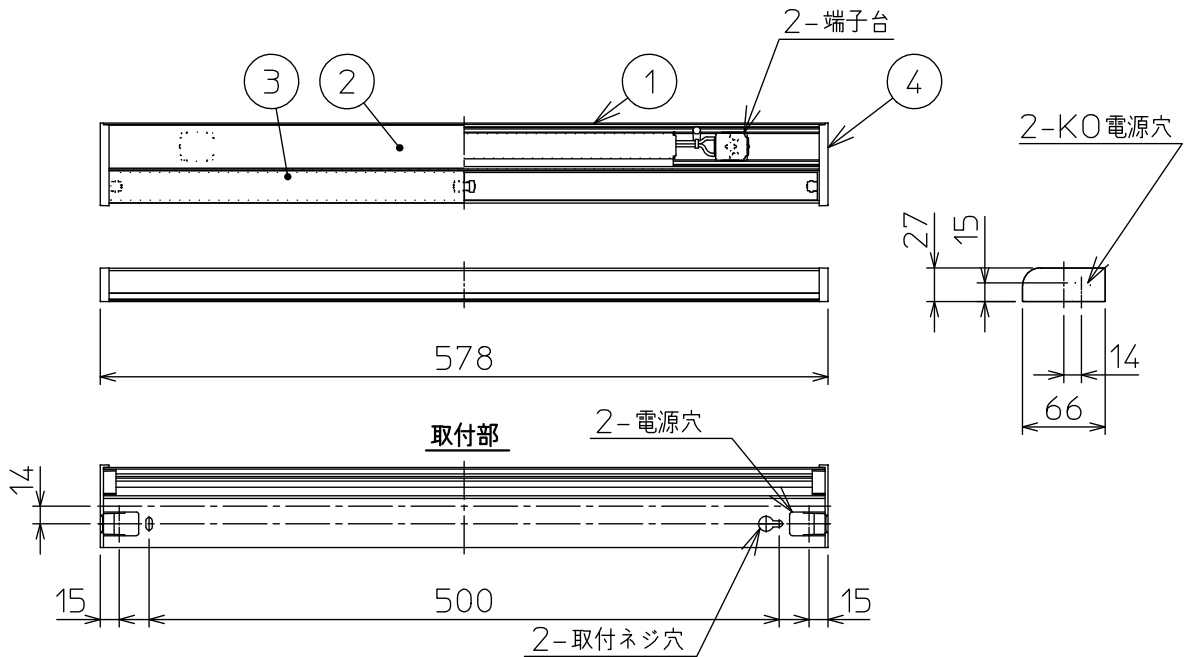

最小施工寸法

姿図

※懐が狭く、器具取付が困難な場合は、別売L型取付金具(DP-39995)を使用して取付けてできます。(天井・壁・床 取付可能)

⚠ 安全に関するご注意

- この器具は、一般通常環境の屋内天井直付・壁取付・床直付兼用器具です。一般通常環境以外の所、屋外、湿気の多い所、水気のかかる所では使用しないでください。落下・感電・火災の原因になります。
- 電源電圧は、定格電圧±6%内でご使用ください。感電・火災の原因になります。
- この器具は木ねじ取付専用器具です。落下防止のため、必ず木ねじ(2本)で補強材のある位置に取付けてください。

定格光束	740lm
LED照明器具の固有エネルギー消費効率	96.1Lm/W
LED光源寿命	40000時間

				機能	一般用	特記事項	
7				取付場所	屋内 天井・壁(縦・横向)・床付兼用		連結最大36台まで 調光可能(5%~100%) シーンコントローラー別売 専用調光器別売 L型取付金具別売 (DP-39995)
6				電源接続	端子台		
5				消費電力	7.7W	定格電圧 100V	
4	側面カバー	ABS樹脂	白	電気容量	8VA		
3	カバー	ポリカーボネイト	乳白(マット)	LED付 交換不可	LED 7.7W 演色性 Ra83 昼白色(5000K)		スイッチ無し
2	本体カバー	アルミ型材	白アルマイト				
1	本体	アルミ型材	白アルマイト				
No.	部品名	材質	備考	器具重量	約 0.6 kg		谷口 森 ③