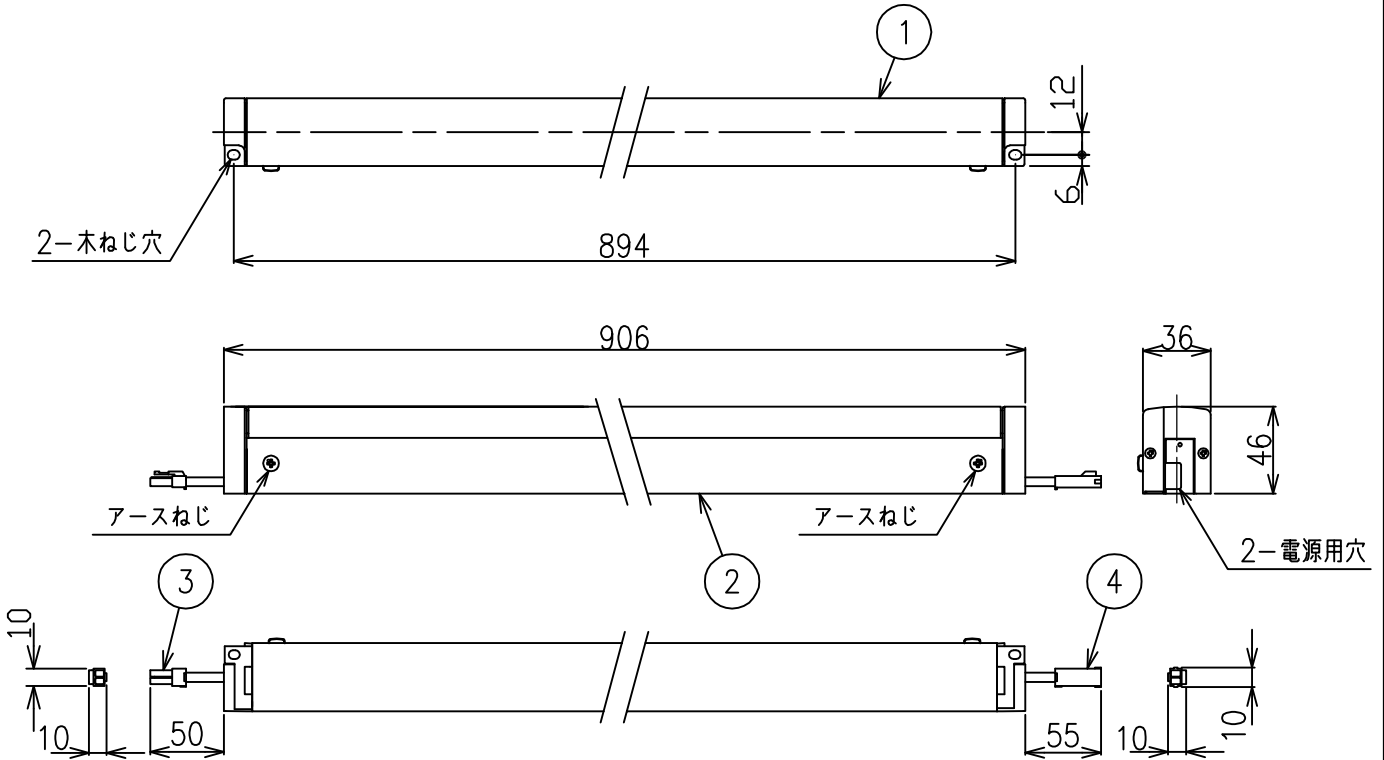

最小施工寸法…下記寸法は温度性能を満たすために必要な最小寸法です。

施工の際は器具取付が容易に行なえるようご配慮ください。

姿図

<ご使用上のご注意>

- 複数台を同時に点灯した場合、始動時間にパラツキが生じる場合があります。

⚠安全に関するご注意

- この器具は一般常環境の屋内天井付・壁付・床付兼用器具です。一般常環境以外の所、屋外、湿気の多い所、水気のかかる所では使用しないでください。落下・感電・火災の原因になります。
- 電源電圧は、定格電圧±6%内でご使用下さい。感電・火災の原因になります。
- この器具は木ねじ取付専用です。必ず木ねじ(2本)で補強材のある位置に取付けて下さい。落下の原因になります。

定格光束	1410Lm
LED照明器具の固有エネルギー消費効率	112.8Lm/W
LEDモジュール寿命	40000時間

			機能	一般用	特記事項	
7			取付場所	屋内 天井付・壁付・床付兼用	調光器併用不可 連結最大30台まで(100V時) 連結最大50台まで(200V時) *電源接続時には必ず電源ケーブル(DP-40173)が必要です。 1回路に1台お求めください。	
6		電源接続	コネクタ			
5		消費電力	12.5 W	定格電圧		100/200 V
4	コネクタ(送り側)	-	SLR-02VF	電気容量		21/22VA
3	コネクタ(電源側)	-	SLP-02V	LED付 交換不可	LED 12.5W 演色性 Ra83 電球色(2700K)	
2	本体	アルミ型材	白アルマイト			
1	カバー	ポリカーボネート	乳白(マット)		スイッチ無し	
No.	部品名	材質	備考	器具重量	約 1.1 kg	峠田 藤山 ④