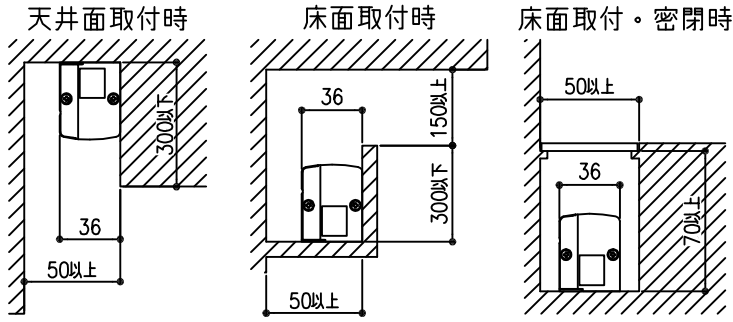

最小施工寸法…下記寸法は温度性能を満たすために必要な最小寸法です。

施工の際は器具取付が容易に行なえるようご配慮ください。

姿図

<ご使用上のご注意>

- 複数台を同時に点灯した場合、始動時間にパラツキが生じる場合があります。

⚠安全に関するご注意

- この器具は一般常環境の屋内天井付・壁付・床付兼用器具です。一般常環境以外の所、屋外、湿気の多い所、水気のかかる所では使用しないでください。落下・感電・火災の原因になります。
- 電源電圧は、定格電圧±6%内でご使用下さい。感電・火災の原因になります。
- この器具は木ねじ取付専用です。必ず木ねじ(2本)で補強材のある位置に取付けて下さい。落下の原因になります。

定格光束	1410Lm
LED照明器具の固有エネルギー消費効率	112.8Lm/W
LEDモジュール寿命	40000時間

			機能	一般用	特記事項	
7			取付場所	屋内 天井付・壁付・床付兼用	調光器併用不可 連結最大30台まで(100V時) 連結最大50台まで(200V時) *電源接続時には必ず電源ケーブル(DP-40173)が必要です。 1回路に1台お求めください。	
6		電源接続	コネクタ			
5		消費電力	12.5 W	定格電圧		100/200 V
4	コネクタ(送り側)	-	SLR-02VF	電気容量		21/22VA
3	コネクタ(電源側)	-	SLP-02V	LED付 交換不可	LED 12.5W 演色性 Ra83 電球色(2700K)	
2	本体	アルミ型材	白アルマイト			
1	カバー	ポリカーボネート	乳白(マット)		スイッチ無し	
No.	部品名	材質	備考	器具重量	約 1.1 kg	峠田 藤山 ④