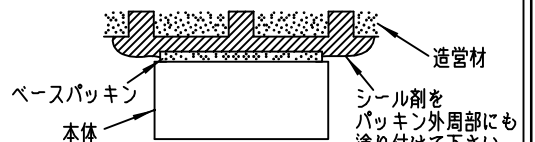

⚠️ 安全に関するご注意

- この器具は、一般通常環境の屋外、防雨防湿形壁面取付専用器具です。一般通常環境以外の所、天井、業務浴室、サウナ風呂、湿気の多い所、床面では使用しないでください。落下・感電・火災の原因になります。
- 電源電圧は、定格電圧±6%内でご使用下さい。感電・火災の原因になります。
- ガス機器等の温度の高くなるものの上に取付けないでください。火災の原因になります。
- LEDにはバラツキがあり、同一型番であっても商品ごとに発光色、明るさ、点灯時間（始動時間）が異なる場合があります。
- 塩害地域には取付けないでください。早期に錆び・腐食等が生じ落下・感電・火災の原因になります。
- 硫黄成分を含む温泉地などの、腐食性ガスが発生する場所でのご使用は避けてください。
- 器具の取付面は、ベースパッキンの大きさ以上の平らな面に仕上げてください。感電・火災の原因になります。
- この器具は木ねじ取付専用器具です。必ず木ねじ（2本）で補強材のある位置に取付けてください。落下の原因になります。

定格光束	485 Lm
LED照明器具の固有エネルギー消費効率	74.6 Lm/W
LED光源寿命	40000時間

No.	部品名	材質	備考	機能	防雨・防湿用	特記事項
7				取付場所	屋内屋外 天井・壁面取付兼用	カバーネジ込式 密閉型 調光器併用不可 傾斜天井取付可能
6				電源接続	□出線	
5				消費電力	6.5 W 定格電圧 100 V	
4				電気容量	11VA	
3				LED付 交換不可	LED6.5W 演色性 Ra83 昼白色 (5000K)	スイッチ無し
2	カバー	アクリル	乳白(マット)			
1	本体	アルミダイカスト	白塗装			
No.	部品名	材質	備考	器具重量	約 0.4 kg	峠田 坂本 ㊟