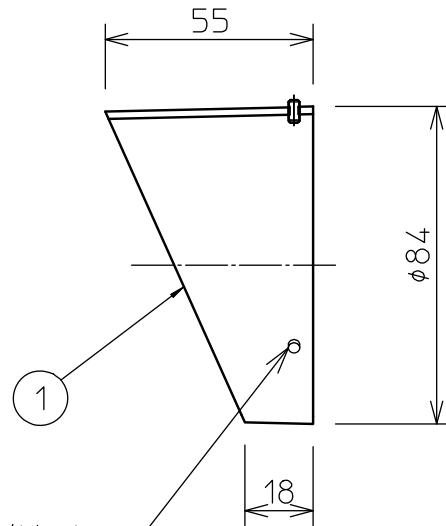

姿図

3-M3 六角穴付止めネジ
六角レンチ(同梱)呼び1.5

適合品番
LZW-60159YS
LZW-60160YS
LZW-60789YS

⚠ 安全に関するご注意
 〇 この器具は、単体では使用できません。
 仕様図または取扱説明書に従って、適正な組合せでご使用ください。
 落下・感電・火災の原因になります。

No.	部品名	材質	備考	機能	補助用	特記事項
				機能	補助用	
				取付場所	-	
				電源接続	-	
				消費電力	- W 定格電圧 - V	
				適合ランプ	付・別売	
1	フード	アルミ板	内面黒塗装(つや消し) シルバー塗装			
				器具重量	約 0.1 kg	山西 鹿毛 ④