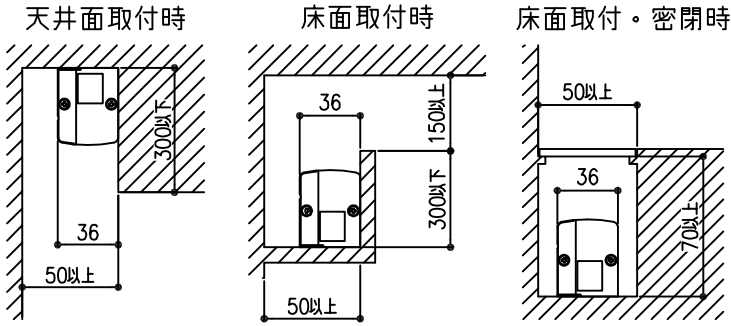

最小施工寸法…下記寸法は温度性能を満たすために必要な最小寸法です。

施工の際は器具取付が容易に行なえるようご配慮ください。

姿図

<ご使用上のご注意>

- 複数台を同時に点灯した場合、始動時間にパラツキが生じる場合があります。

⚠安全に関するご注意

- この器具は一般常環境の屋内天井付・壁付・床付兼用器具です。一般常環境以外の所、屋外、湿気の多い所、水気のかかる所では使用しないでください。落下・感電・火災の原因になります。
- 電源電圧は、定格電圧±6%内でご使用下さい。感電・火災の原因になります。
- この器具は木ねじ取付専用です。必ず木ねじ(2本)で補強材のある位置に取付けて下さい。落下の原因になります。

定格光束	560Lm
LED照明器具の固有エネルギー消費効率	133.3Lm/W
LEDモジュール寿命	40000時間

			機能	一般用	特記事項	
7			取付場所	屋内 天井付・壁付・床付兼用	調光器併用不可 連結最大30台まで(100V時) 連結最大50台まで(200V時) *電源接続時には必ず電源ケーブル(DP-40173)が必要です。 1回路に1台お求めください。	
6			電源接続	コネクタ		
5			消費電力	4.2 W 定格電圧 100/200 V		
4	コネクタ(送り側)	-	SLR-02VF	電気容量		7/8VA
3	コネクタ(電源側)	-	SLP-02V			
2	本体	アルミ型材	白アルマイト	LED付 交換不可	LED 4.2W 演色性 Ra83 昼白色(5000K)	
1	カバー	ポリカーボネート	乳白(マット)			
No.	部品名	材質	備考	器具重量	約 0.4 kg	峠田 藤山 ④