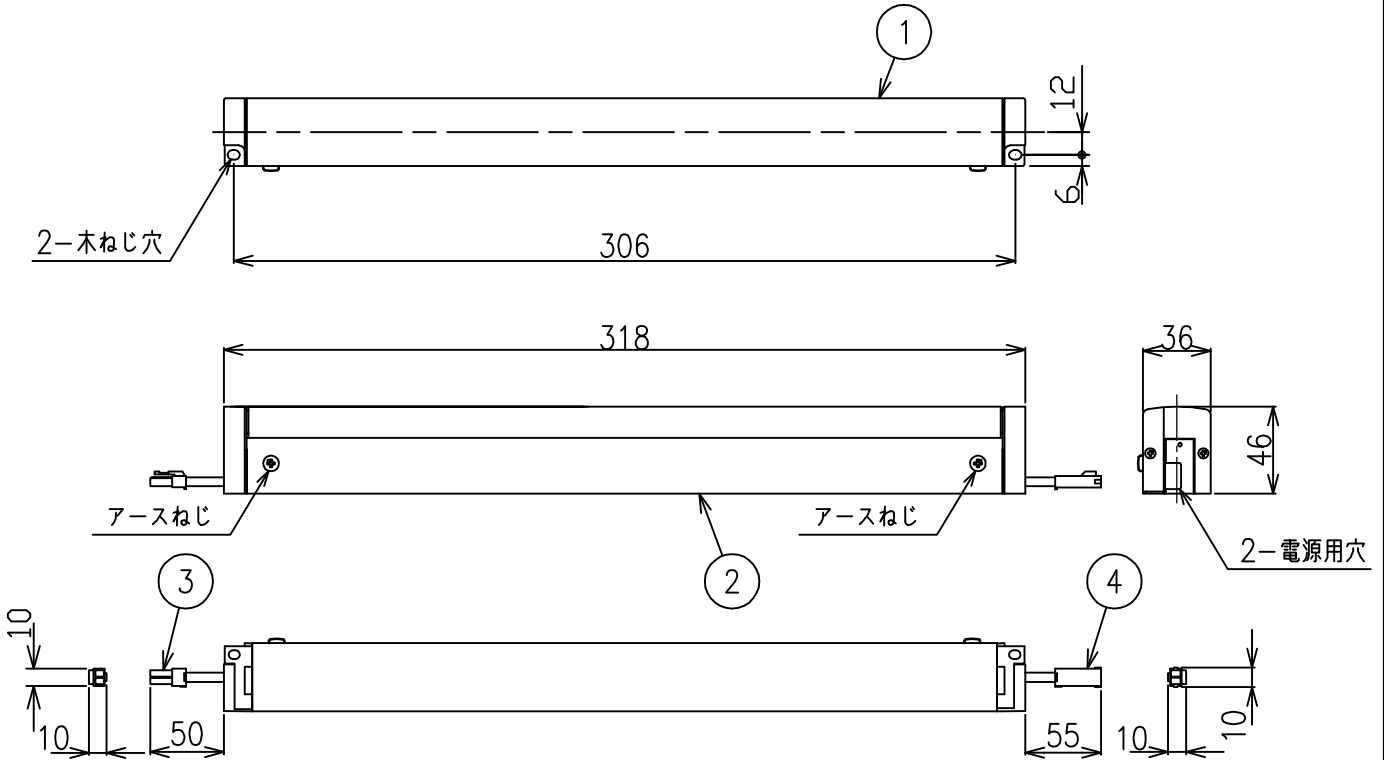

最小施工寸法…下記寸法は温度性能を満たすために必要な最小寸法です。

施工の際は器具取付が容易に行なえるようご配慮ください。

姿図

<ご使用上のご注意>

- 複数台を同時に点灯した場合、始動時間にパラツキが生じる場合があります。

⚠安全に関するご注意

- この器具は一般常環境の屋内天井付・壁付・床付兼用器具です。一般常環境以外の所、屋外、湿気の多い所、水気のかかる所では使用しないでください。落下・感電・火災の原因になります。
- 電源電圧は、定格電圧±6%内でご使用下さい。感電・火災の原因になります。
- この器具は木ねじ取付専用です。必ず木ねじ(2本)で補強材のある位置に取付けて下さい。落下の原因になります。

定格光束	560Lm
LED照明器具の固有エネルギー消費効率	133.3Lm/W
LEDモジュール寿命	40000時間

			機能	一般用	特記事項	
7			取付場所	屋内 天井付・壁付・床付兼用	調光器併用不可 連結最大30台まで(100V時) 連結最大50台まで(200V時) *電源接続時には必ず電源ケーブル(DP-40173)が必要です。 1回路に1台お求めください。	
6			電源接続	コネクタ		
5			消費電力	4.2 W 定格電圧 100/200 V		
4	コネクタ(送り側)	-	SLR-02VF	電気容量		7/8VA
3	コネクタ(電源側)	-	SLP-02V			
2	本体	アルミ型材	白アルマイト	LED付 交換不可	LED 4.2W 演色性 Ra83 昼白色(5000K)	
1	カバー	ポリカーボネート	乳白(マット)			
No.	部品名	材質	備考	器具重量	約 0.4 kg	峠田 藤山 ④