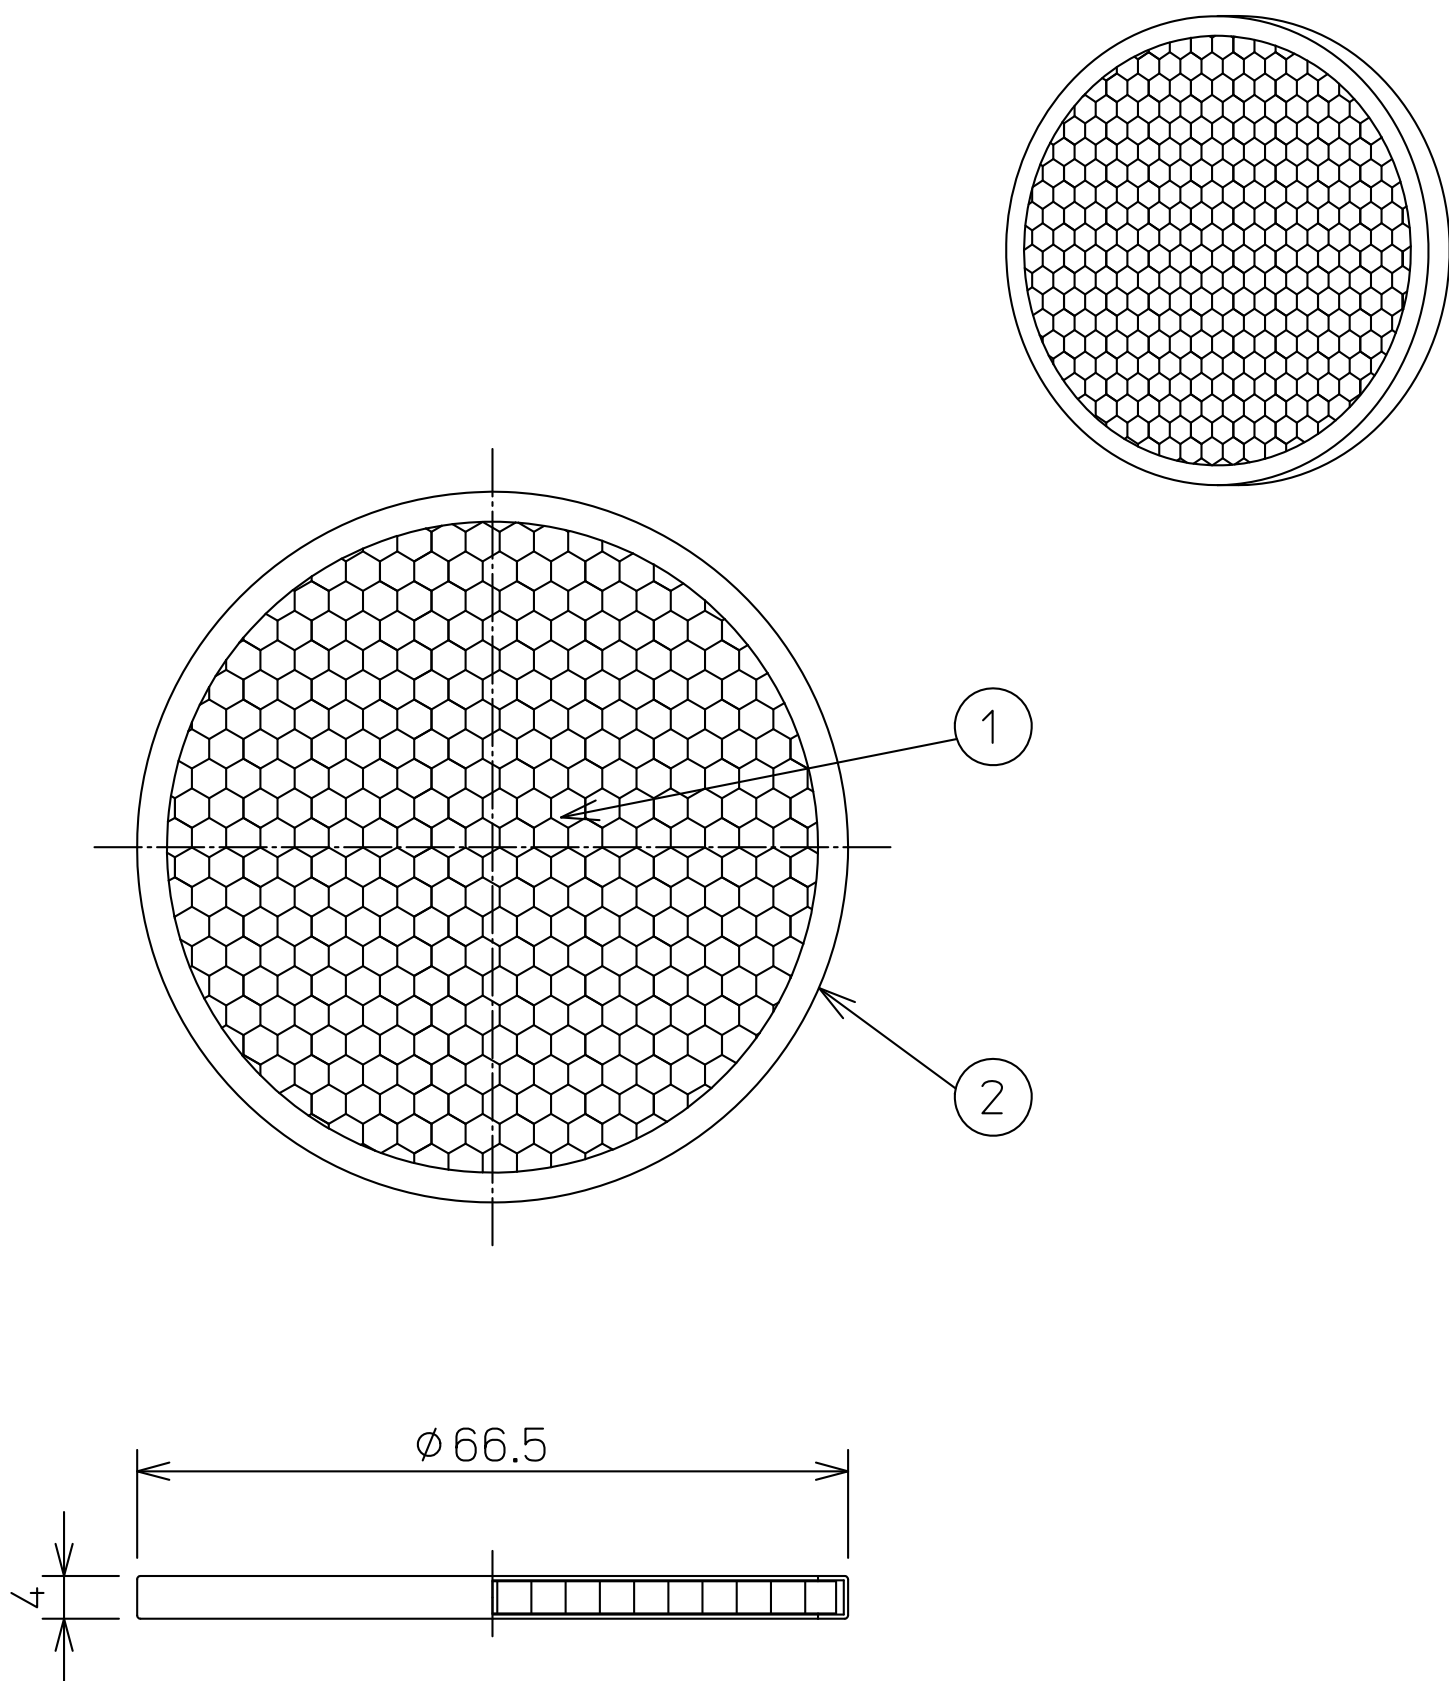

姿図

**⚠ 安全に関するご注意**

● この器具は、単体では仕様できません。  
仕様図または取扱説明書に従って、適正な組み合わせでご使用ください。  
落下・感電・火災の原因になります。

				機能	-	特記事項	
7				取付場所	-		
6				電源接続	-		
5				消費電力	- W	定格電圧	- V
4				電気容量	- VA		
3				/			
2	枠	アルミ	黒塗装				
1	ハニカムパネル	アルミ	黒塗装				
No.	部品名	材質	備考	器具重量	約	0.1 kg	鹿毛 坂本 ①