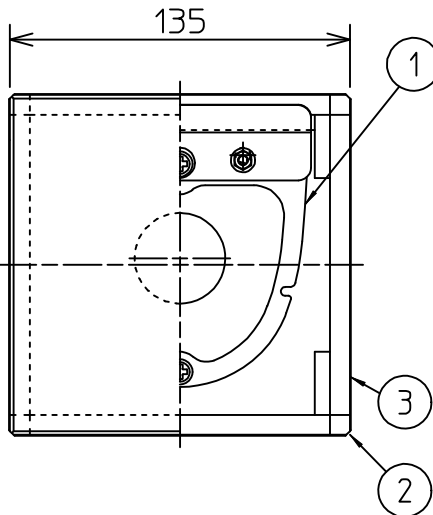

姿図

⚠ 安全に関するご注意

- この器具は、一般通常環境の屋内壁面取付専用器具です。一般通常環境以外の所、天井、傾斜天井、屋外、湿気が多い所、水気のかかる所、床面では使用しないでください。落下・感電・火災の原因になります。
- 電源電圧は、定格電圧の±6%内でご使用ください。感電・火災の原因になります。
- この器具は木ねじ取付専用器具です。必ず(2本)で補強材のある位置に取付けてください。落下の原因になります。

定格光束	360Lm
LED照明器具の固有エネルギー消費効率	85.7Lm/W
LED光源寿命	40000時間

No.	部品名	材質	備考	機能	一般用	特記事項
7				取付場所	屋内 壁面取付専用	上下面密閉 カバー引掛式 調光器併用不可
6				電源接続	端子台	
5				消費電力	4.2W 定格電圧 100V	
4				電気容量	7VA	
3	カバー	和紙アクリル		LED 付 交換可	LED電球 4.2W 演色性 Ra82 電球色(2700K) LDA4L-H-E17×1灯付 E17 大光電機(株)製	スイッチ無し
2	枠	アクリル	乳白			
1	取付座	鋼板	白塗装ツッキ			
No.	部品名	材質	備考	器具重量	約 0.3 kg	松原 峠田 ③