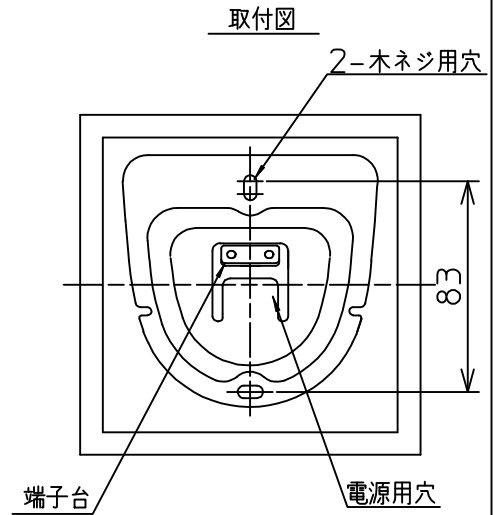

姿図

⚠ 安全に関するご注意

- この器具は、一般通常環境の屋内壁面取付専用器具です。一般通常環境以外の所、天井、傾斜天井、屋外、湿気が多い所、水気のかかる所、床面では使用しないでください。落下・感電・火災の原因になります。
- 電源電圧は、定格電圧の±6%内でご使用ください。感電・火災の原因になります。
- この器具は木ねじ取付専用器具です。必ず(2本)で補強材のある位置に取付けてください。落下の原因になります。

定格光束	360Lm
LED照明器具の固有エネルギー消費効率	85.7Lm/W
LED光源寿命	40000時間

No.	部品名	材質	備考	機能	一般用	特記事項
7				取付場所	屋内 壁面取付専用	上下面密閉 カバー引掛式 調光器併用不可
6				電源接続	端子台	
5				消費電力	4.2W 定格電圧 100V	
4				電気容量	7VA	
3	カバー	和紙アクリル		LED 付 交換可	LED電球 4.2W 演色性 Ra82 電球色(2700K) LDA4L-H-E17×1灯付 E17 大光電機(株)製	スイッチ無し
2	枠	アクリル	乳白			
1	取付座	鋼板	白塗装ツッキ			
No.	部品名	材質	備考	器具重量	約 0.3 kg	松原 峠田 ③