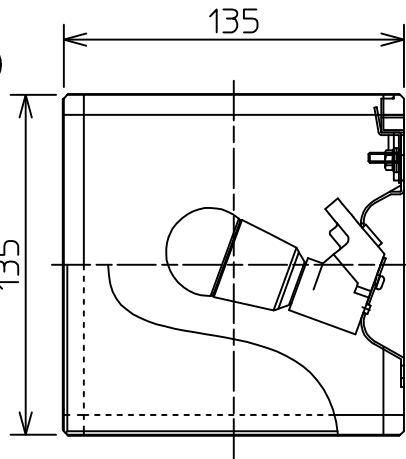

姿図

⚠ 安全に関するご注意

- この器具は、一般通常環境の屋内壁面取付専用器具です。一般通常環境以外の所、天井、傾斜天井、屋外、湿気が多い所、水気のかかる所、床面では使用しないでください。落下・感電・火災の原因になります。
- 電源電圧は、定格電圧の±6%内でご使用ください。感電・火災の原因になります。
- この器具は木ねじ取付専用器具です。必ず(2本)で補強材のある位置に取付けてください。落下の原因になります。

定格光束	360Lm
LED照明器具の固有エネルギー消費効率	85.7Lm/W
LED光源寿命	40000時間

No.	部品名	材質	備考	機能	一般用	特記事項
7				取付場所	屋内 壁面取付専用	上下面密閉 カバー引掛式 調光器併用不可
6				電源接続	端子台	
5				消費電力	4.2W 定格電圧 100V	
4				電気容量	7VA	
3	カバー	和紙アクリル		LED 付 交換可	LED電球 4.2W 演色性 Ra82 電球色(2700K) LDA4L-H-E17×1灯付 E17 大光電機(株)製	スイッチ無し
2	枠	アクリル	乳白			
1	取付座	鋼板	白塗装ツッキ			
No.	部品名	材質	備考	器具重量	約 0.3 kg	松原 峠田 ③