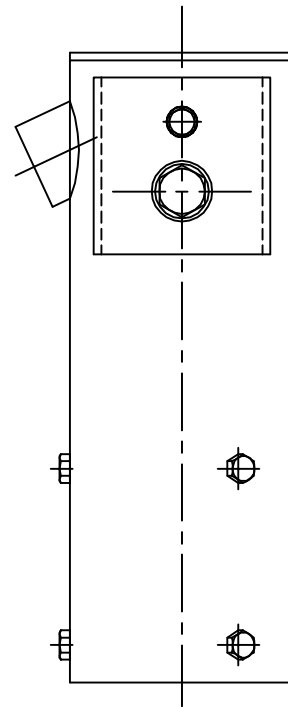

姿図

⚠ 安全に関するご注意

- この器具は、単体では使用できません。
仕様図または取扱説明書に従って、適正な組合せでご使用ください。
落下・感電・火災の原因になります。

No.	部品名	材質	備考	機能	補助用	特記事項
7				取付場所	—	特記事項 適合灯具 LZW-91344WSE・LZW91344YSE LZW-92186WSE・LZW-92186YSE 適合ボール LZA-90781 ※ボールの仕上げは錆止め塗装までです。 灯具の色に応じて表面塗装してください。 (日塗工番号は有りません)
6				電源接続	—	
5				消費電力	— W 定格電圧 — V	
4				電気容量	— VA	
3				適合ランプ		
2	取付ねじ	ステンレス		付・別売		
1	本体パイプ	鋼管	シルバー塗装(日塗工番号無し)			
				器具重量	約 2.8 kg	谷口 伊藤 ④