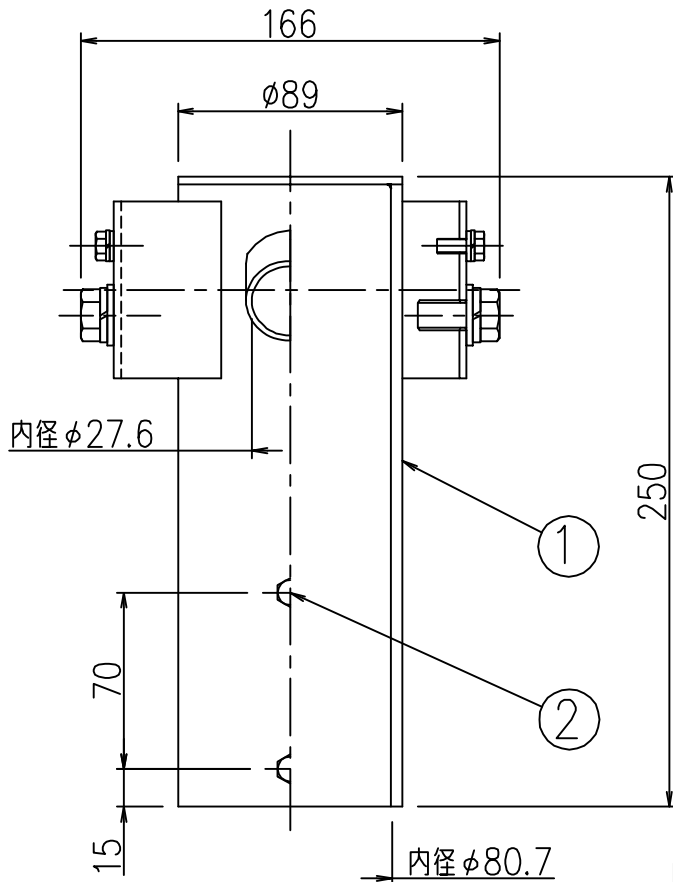

姿図

⚠ 安全に関するご注意

- この器具は、単体では使用できません。
仕様図または取扱説明書に従って、適正な組合せでご使用ください。
落下・感電・火災の原因になります。

No.	部品名	材質	備考	機能	補助用	特記事項
7				取付場所	—	特記事項 適合灯具 LZW-91344WSE・LZW91344YSE LZW-92186WSE・LZW-92186YSE 適合ボール LZA-90781 ※ボールの仕上げは錆止め塗装までです。 灯具の色に応じて表面塗装してください。 (日塗工番号は有りません)
6				電源接続	—	
5				消費電力	— W 定格電圧 — V	
4				電気容量	— VA	
3				適合ランプ		
2	取付ねじ	ステンレス		付・別売		
1	本体パイプ	鋼管	シルバー塗装(日塗工番号無し)			
				器具重量	約 2.8 kg	谷口 伊藤 ④