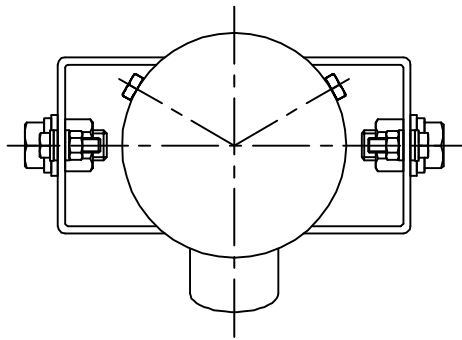

姿図

⚠ 安全に関するご注意

- この器具は、単体では使用できません。
仕様図または取扱説明書に従って、適正な組合せでご使用ください。
落下・感電・火災の原因になります。

No.	部品名	材質	備考	機能	補助用	特記事項
7				取付場所	—	特記事項 適合灯具 LZW-91344WSE・LZW91344YSE LZW-92186WSE・LZW-92186YSE 適合ボール LZA-90781 ※ボールの仕上げは錆止め塗装までです。 灯具の色に応じて表面塗装してください。 (日塗工番号は有りません)
6				電源接続	—	
5				消費電力	— W 定格電圧 — V	
4				電気容量	— VA	
3				適合ランプ		
2	取付ねじ	ステンレス		付・別売		
1	本体パイプ	鋼管	シルバー塗装(日塗工番号無し)			
				器具重量	約 2.8 kg	谷口 伊藤 ④