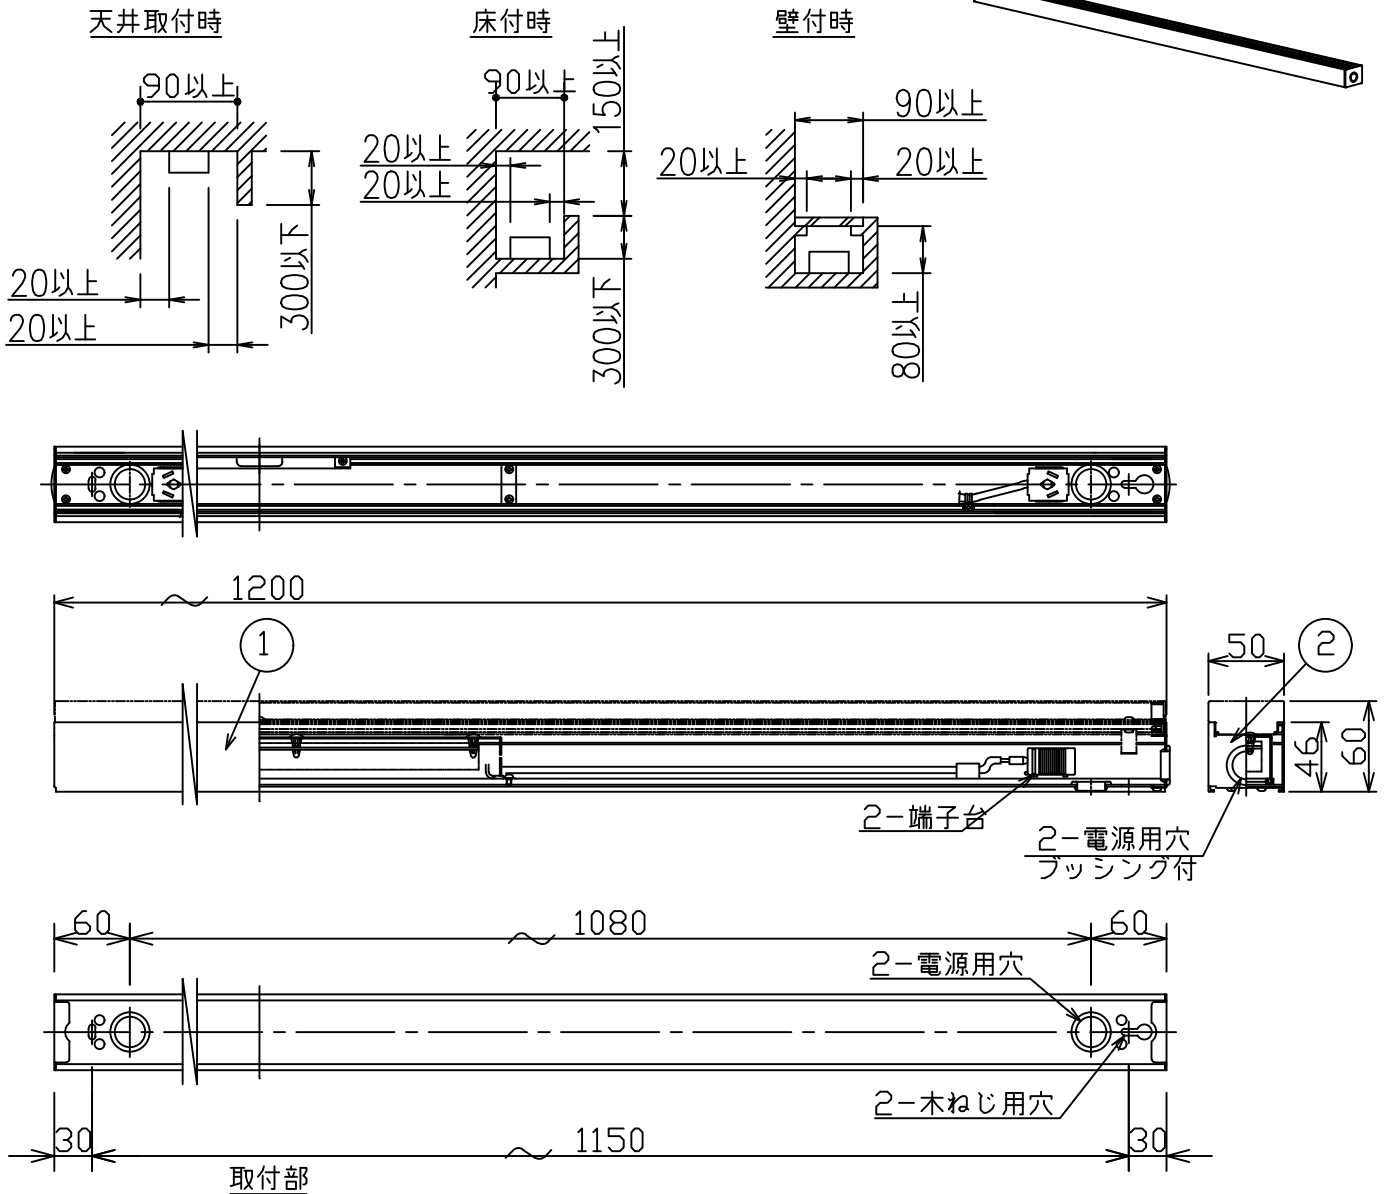

最少施工寸法

姿図

⚠ 安全に関するご注意

- この器具は一般通常環境の屋内天井直付壁取付床直付兼用です。一般通常環境以外の所、浴室、サウナ風呂、屋外、湿気の多い所、傾斜天井、水気のかかる所では使用しないでください。
- 電源電圧は定格電圧±6%内でご使用ください。感電・火災の原因になります。
- この器具は木ねじ取付専用器具です。必ず木ねじ(2本)で補強材のある位置に取付けてください。落下の原因になります。

				機能	一般用	特記事項
7				取付場所	屋内 天井付・壁付・床付兼用	調光可能(1%~100%) LED専用調光器別売 (LZA-90306E 90637E) 最大接続台数11台 角度調整ホルダー別売 (LZA-91731)
6			電源接続	端子台	スイッチ無し	
5			消費電力	37W 定格電圧 100V		
4			電気容量	37VA		
3				別売 交換可	LEDユニット LZA-92113N 白色(4000K) LZA-92113A 温白色(3500K) LZA-92113Y 電球色(3000K) LZA-92113L 電球色(2700K)	
2	側板	銅板	白塗装			
1	本体	アルミ型材	白アルマイト			
No.	部品名	材質	備考	器具重量	約 3.2 kg	鹿毛 森 ⑤