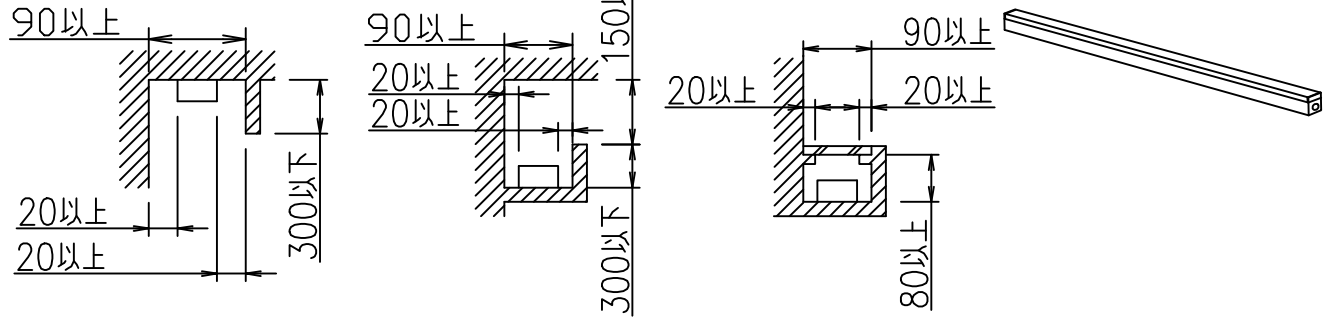

姿図

最小施工寸法

- ・上記寸法は温度性能を満たすために必要な最小寸法です。(光の広がりを考慮した寸法ではありません)
- ・施工の際は器具取付けが容易に行えるようにご配慮ください。

⚠ 安全に関するご注意

- この器具は、一般通常環境の屋内天井付・壁付（横向）床付兼用器具です。一般通常環境以外の所、屋外、浴室、サウナ風呂、湿気の多い所、水気のかかる所では使用しないでください。
- 電源電圧は、±6%内でご使用下さい。感電・火災の原因になります。
- この器具は木ねじ取付専用器具です。必ず木ねじ（2本）で補強材のある位置に取付けてください。落下の原因になります。

				機能	一般用	特記事項
7				取付場所	屋内 天井付・壁付（横向）・床付兼用	傾斜天井取付可能（横向のみ） 調光可能（1%~100%） 専用調光器別売 最大連結は11台までです。
6			電源接続	端子台		
5			消費電力	37W	定格電圧 100 V	
4			電気容量	37VA		
3			LED付	LED 37W 演色性 Ra83 電球色（2700K）		
2	カバー	アクリル	乳白（マット）	交換不可		スイッチ無し
1	本体	アルミ型材	白アルマイト			
No.	部品名	材質	備考	器具重量	約 3.2 kg	峠田 飯塚 ④