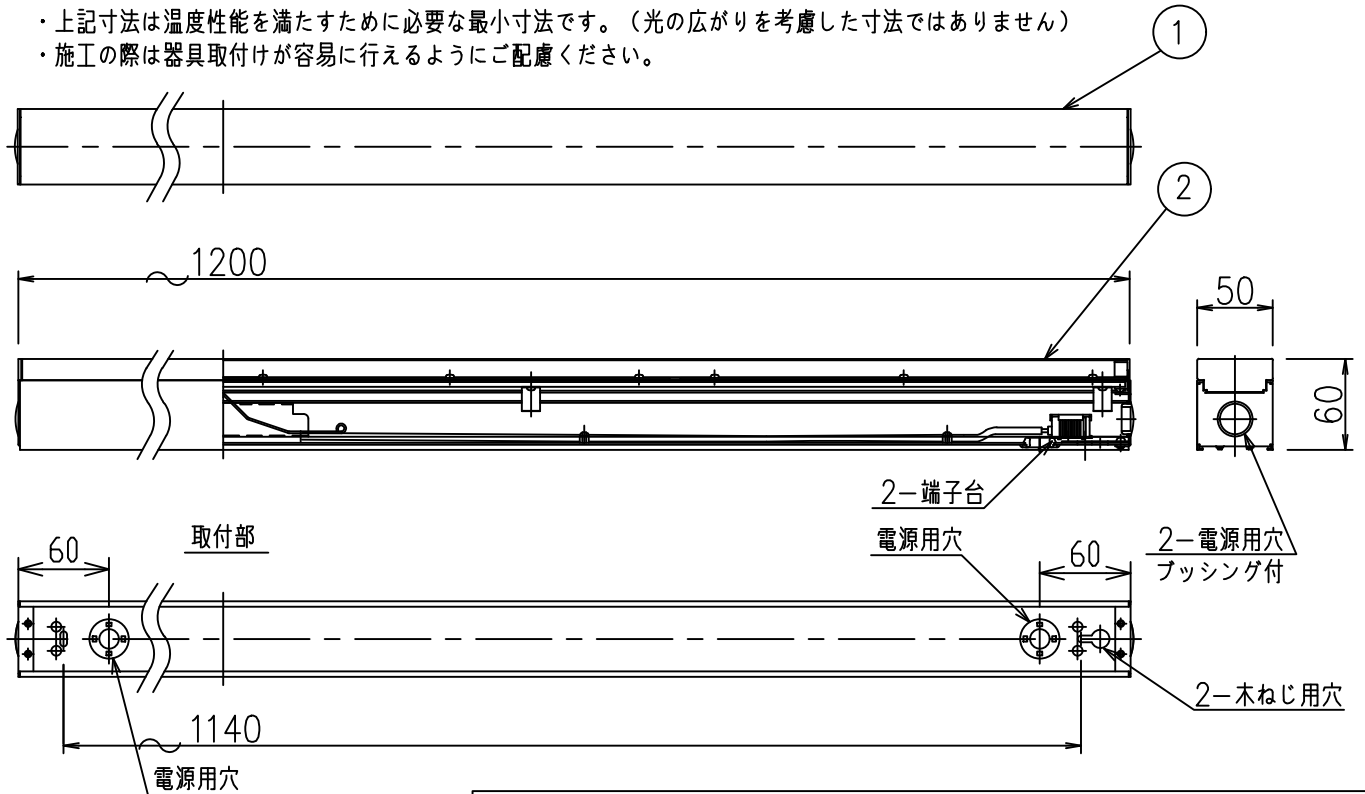

姿図

最小施工寸法

- ・上記寸法は温度性能を満たすために必要な最小寸法です。(光の広がりを考慮した寸法ではありません)
- ・施工の際は器具取付けが容易に行えるようにご配慮ください。

⚠ 安全に関するご注意

- この器具は、一般通常環境の屋内天井付・壁付（横向）床付兼用器具です。一般通常環境以外の所、屋外、浴室、サウナ風呂、湿気の多い所、水気のかかる所では使用しないでください。
- 電源電圧は、±6%内でご使用下さい。感電・火災の原因になります。
- この器具は木ねじ取付専用器具です。必ず木ねじ（2本）で補強材のある位置に取付けてください。落下の原因になります。

				機能	一般用	特記事項
7				取付場所	屋内 天井付・壁付（横向）・床付兼用	傾斜天井取付可能（横向のみ） 調光可能（1%~100%） 専用調光器別売 最大連結は11台までです。
6			電源接続	端子台		
5			消費電力	37W	定格電圧 100 V	
4			電気容量	37VA		
3			LED付	LED 37W 演色性 Ra83 電球色（2700K）		
2	カバー	アクリル	乳白（マット）	交換不可		スイッチ無し
1	本体	アルミ型材	白アルマイト			
No.	部品名	材質	備考	器具重量	約 3.2 kg	峠田 飯塚 ④