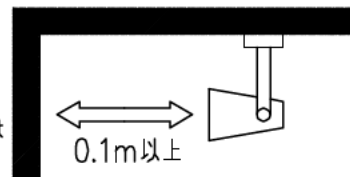

⚠ 安全に関するご注意

- この器具は、一般通常環境の屋内天井・壁面付兼用器具です。下記の場所では使用しないで下さい。器具の故障や火災・感電・落下の原因となります。
 - ・屋外
 - ・強度の無い天井・壁
 - ・周囲温度が-5℃~35℃以外の場所
 - ・サウナや業務用浴室など高温多湿になる場所や結露の恐れのある場所
- この器具は木ねじ取付専用器具です。必ず木ねじ(2本)で補強材のある位置に取付けて下さい。落下の原因となります。
- 被照射面までの近接限度は0.1mです。近接限度内にドア開閉範囲や家具などの可燃物が近づかないよう施工してください。被照射面の変質・変色または被照射面の変質・変色または火災の原因となります。
- 電源電圧は、器具銘板に記載されている定格電圧の±6%以内でご使用ください。火災・感電の原因となります。