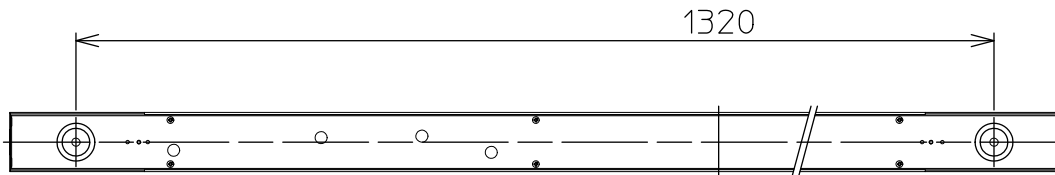

姿図

安全に関するご注意

- この器具は、一般通常環境の屋内天井付・壁付・床付兼用器具です。
一般通常環境以外の所、屋外、湿気の多い所、水気のかかる所では使用しないでください。
落下・感電・火災の原因になります。
- 電源電圧は、器具銘板に記載されている電圧±6%内でご使用ください。感電・火災の原因になります。
- この器具は木ねじ取付専用器具です。必ず木ねじ(2本)で補強材のある位置に取付けてください。落下の原因になります。

定格光束	1970 Lm
LED照明器具の固有エネルギー消費効率	85.6 Lm/W
LEDモジュール寿命	40000時間

				機能	一般用	特記事項		
7				取付場所	屋内 床付専用	連結最大19台まで 調光可能 (1%~100%) シーンコントローラー別売 LED専用調光器別売		
6			電源接続	端子台				
5			消費電力	23 W	定格電圧			100 V
4			電気容量	24 VA				
3				LED付 交換不可	LED 23W 演色性 Ra83 電球色(2700K)			
2	カバー	アクリル	乳白(マット)					
1	本体	鋼板	白塗装			スイッチ無し		
No.	部品名	材質	備考	器具重量	約	2.3 kg	峠田 森 ①	