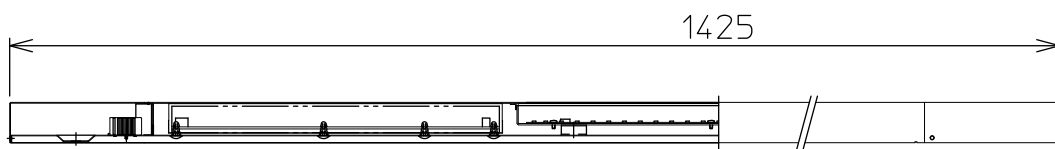

姿図

安全に関するご注意

- この器具は、一般通常環境の屋内天井付・壁付・床付兼用器具です。
一般通常環境以外の所、屋外、湿気の多い所、水気のかかる所では使用しないでください。
落下・感電・火災の原因になります。
- 電源電圧は、器具銘板に記載されている電圧±6%内でご使用ください。感電・火災の原因になります。
- この器具は木ねじ取付専用器具です。必ず木ねじ(2本)で補強材のある位置に取付けてください。落下の原因になります。

定格光束	1970 Lm
LED照明器具の固有エネルギー消費効率	85.6 Lm/W
LEDモジュール寿命	40000時間

				機能	一般用	特記事項		
7				取付場所	屋内 床付専用	連結最大19台まで 調光可能 (1%~100%) シーンコントローラー別売 LED専用調光器別売		
6			電源接続	端子台				
5			消費電力	23 W	定格電圧			100 V
4			電気容量	24 VA				
3				LED付 交換不可	LED 23W 演色性 Ra83 電球色(2700K)			
2	カバー	アクリル	乳白(マット)					
1	本体	鋼板	白塗装			スイッチ無し		
No.	部品名	材質	備考	器具重量	約	2.3 kg	峠田 森 ①	