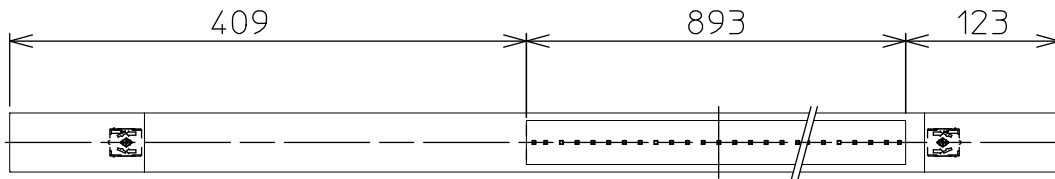

姿図

安全に関するご注意

- この器具は、一般通常環境の屋内天井付・壁付・床付兼用器具です。
一般通常環境以外の所、屋外、湿気の多い所、水気のかかる所では使用しないでください。
落下・感電・火災の原因になります。
- 電源電圧は、器具銘板に記載されている電圧±6%内でご使用ください。感電・火災の原因になります。
- この器具は木ねじ取付専用器具です。必ず木ねじ(2本)で補強材のある位置に取付けてください。落下の原因になります。

定格光束	1970 Lm
LED照明器具の固有エネルギー消費効率	85.6 Lm/W
LEDモジュール寿命	40000時間

				機能	一般用	特記事項		
7				取付場所	屋内 床付専用	連結最大19台まで 調光可能 (1%~100%) シーンコントローラー別売 LED専用調光器別売		
6			電源接続	端子台				
5			消費電力	23 W	定格電圧			100 V
4			電気容量	24 VA				
3				LED付 交換不可	LED 23W 演色性 Ra83 電球色(2700K)			
2	カバー	アクリル	乳白(マット)					
1	本体	鋼板	白塗装			スイッチ無し		
No.	部品名	材質	備考	器具重量	約	2.3 kg	峠田 森 ①	