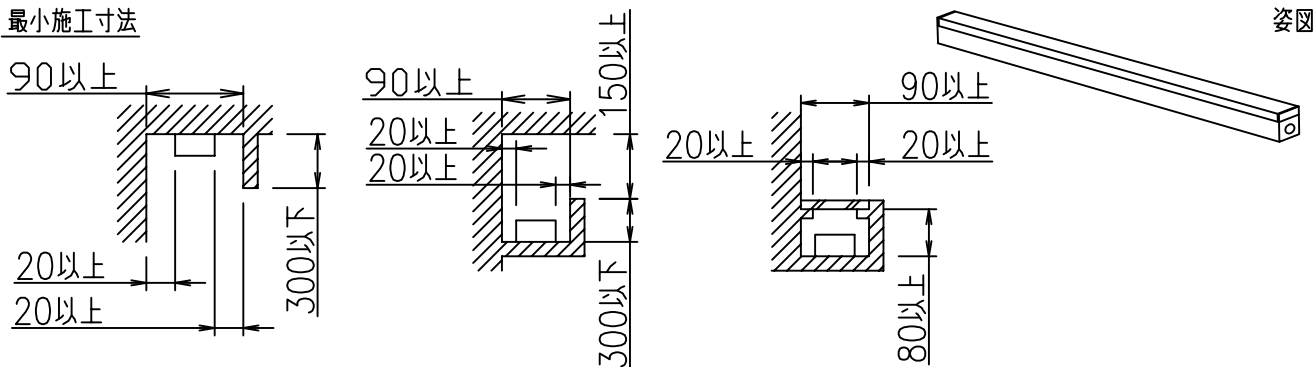

最小施工寸法

- ・上記寸法は温度性能を満たすために必要な最小寸法です。(光の広がりをご考慮した寸法ではありません)
- ・施工の際は器具取付けが容易に行えるようにご配慮ください。

⚠ 安全に関するご注意

- この器具は、一般通常環境の屋内天井付・壁付（横向）床付兼用器具です。一般通常環境以外の所、屋外、浴室、サウナ風呂、湿気の多い所、水気のかかる所では使用しないでください。
- 電源電圧は、±6%内でご使用下さい。感電・火災の原因になります。
- この器具は木ねじ取付専用器具です。必ず木ねじ（2本）で補強材のある位置に取付けてください。落下の原因になります。