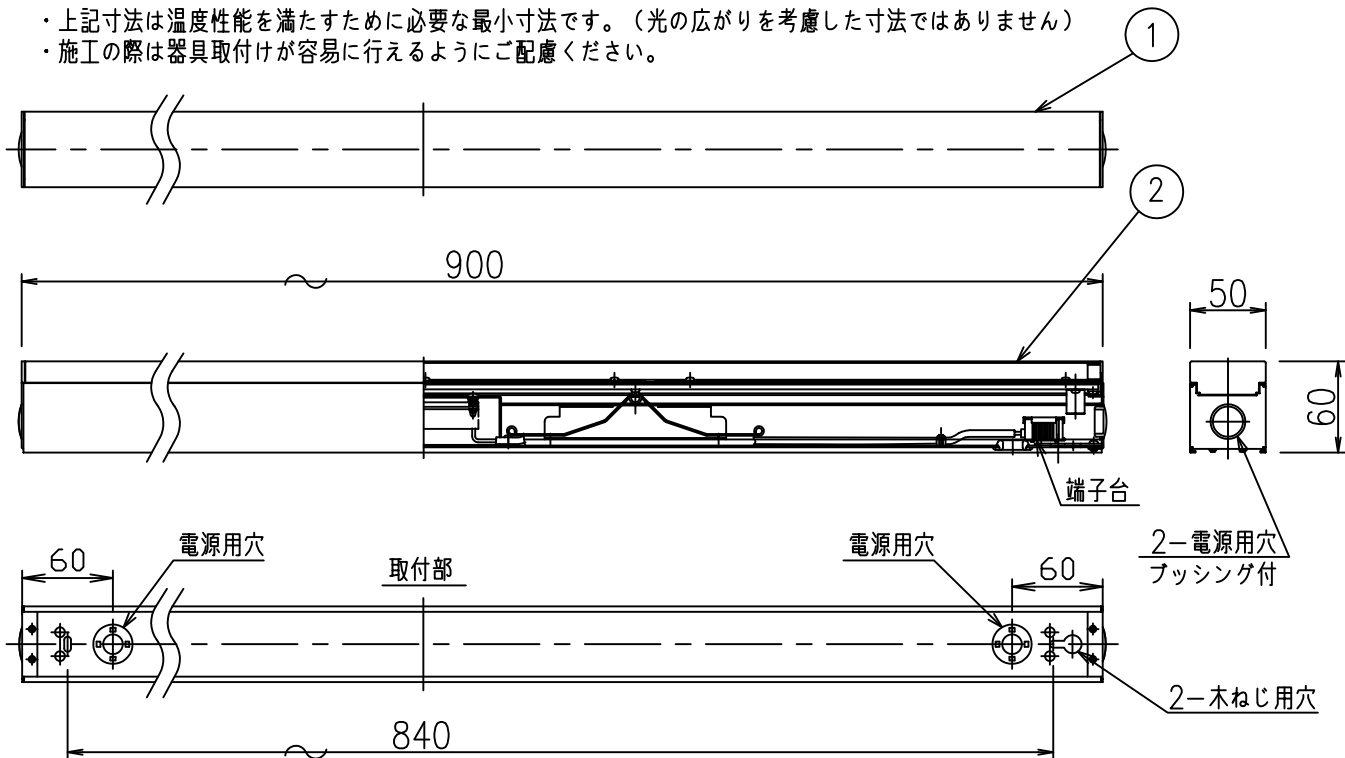

最小施工寸法

- ・上記寸法は温度性能を満たすために必要な最小寸法です。(光の広がりをご考慮した寸法ではありません)
- ・施工の際は器具取付けが容易に行えるようにご配慮ください。

⚠ 安全に関するご注意

- この器具は、一般通常環境の屋内天井付・壁付（横向）床付兼用器具です。一般通常環境以外の所、屋外、浴室、サウナ風呂、湿気の多い所、水気のかかる所では使用しないでください。
- 電源電圧は、±6%内でご使用下さい。感電・火災の原因になります。
- この器具は木ねじ取付専用器具です。必ず木ねじ（2本）で補強材のある位置に取付けてください。落下の原因になります。

No.	部品名	材質	備考	機能	一般用	特記事項
7				取付場所	屋内 天井付・壁付（横向）・床付兼用	特記事項 傾斜天井取付可能（横向のみ） 色温度切替機能付 （5000K/2700K） 調光可能（1%～100%） 壁スイッチで色温度のみ切り替え可能 専用調光器別売 最大連結は10台までです。 注）シーンコントローラーは 使用できません。
6				電源接続	端子台	
5				消費電力	32W 定格電圧 100V	
4				電気容量	42VA	
3				LED付	LED 32W 演色性 Ra83	スイッチ無し
2	カバー	アクリル	乳白（マット）	交換不可	昼白色（5000K）・電球色（2700K）	
1	本体	アルミ型材	白アルマイト			
No.	部品名	材質	備考	器具重量	約 2.5 kg	株式会社 飯塚 ③