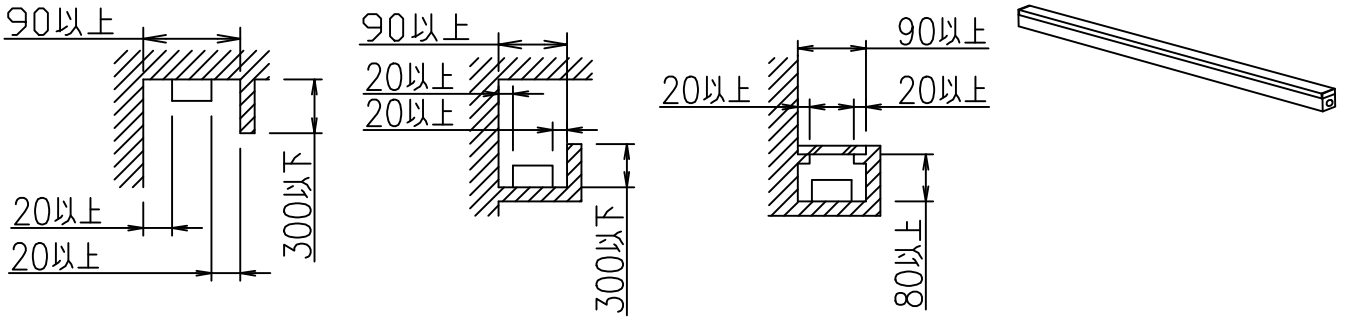

最小施工寸法

- ・上記寸法は温度性能を満たすために必要な最小寸法です。(光の広がりをご考慮した寸法ではありません)
- ・施工の際は器具取付けが容易に行えるようにご配慮ください。

⚠ 安全に関するご注意

- この器具は、一般通常環境の屋内天井付・壁付（横向）床付兼用器具です。一般通常環境以外の所、屋外、浴室、サウナ風呂、湿気が多い所、水気のかかる所では使用しないでください。
- 電源電圧は、±6%以内でご利用下さい。感電・火災の原因になります。
- この器具は木ねじ取付専用器具です。必ず木ねじ（2本）で補強材のある位置に取付けてください。落下の原因になります。

				機能	一般用	特記事項
7				取付場所	屋内 天井付・壁付（横向）・床付兼用	傾斜天井取付可能（横向のみ） 調光可能（1%～100%） 専用調光器別売 最大連結は11台までです。
6			電源接続	端子台		
5			消費電力	37W	定格電圧 100 V	
4			電気容量	37VA		
3				LED付 交換不可	LED 37W 演色性 Ra83 温白色（3500K）	スイッチ無し
2	カバー	アクリル	乳白（マット）			
1	本体	アルミ型材	白アルマイト			
No.	部品名	材質	備考	器具重量	約 3.2 kg	峠田 飯塚 ④