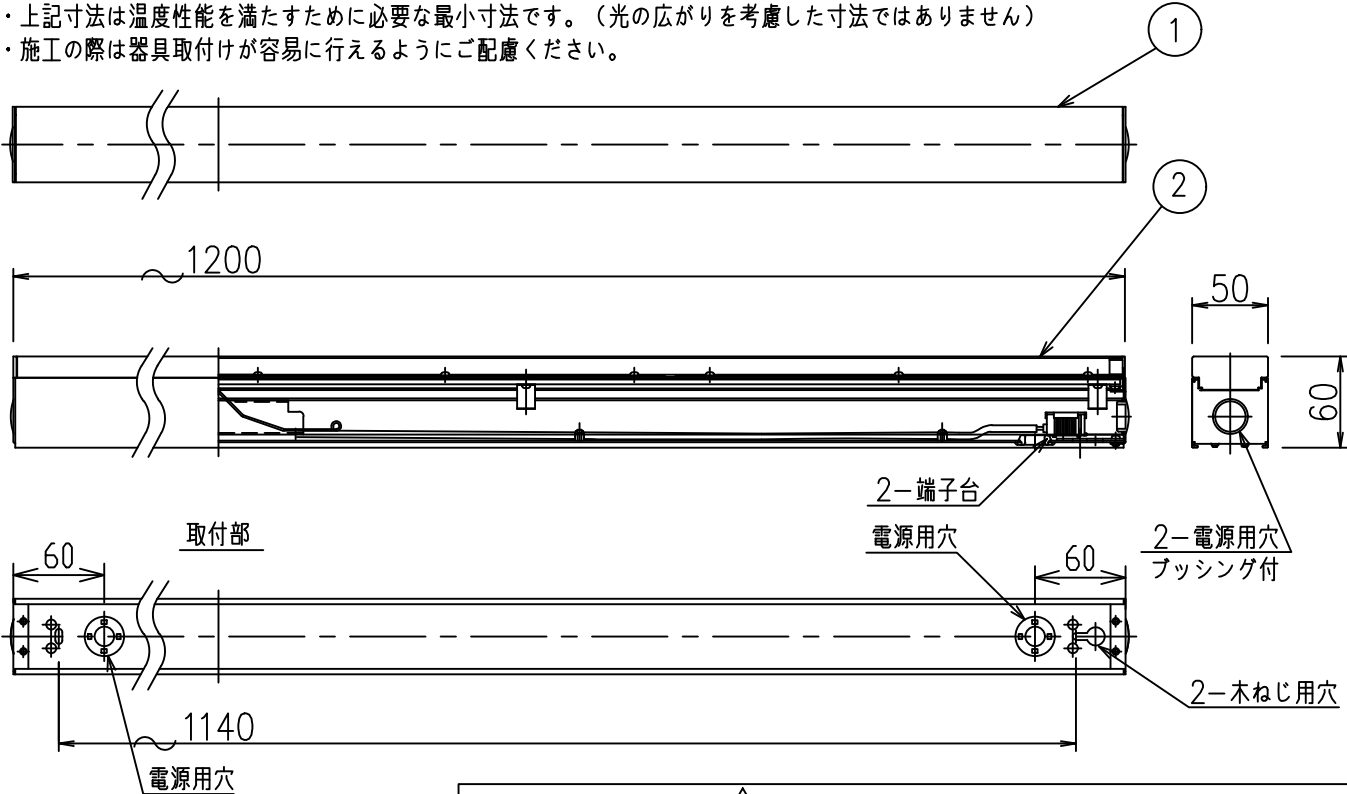

最小施工寸法

- ・上記寸法は温度性能を満たすために必要な最小寸法です。(光の広がりをご考慮した寸法ではありません)
- ・施工の際は器具取付けが容易に行えるようにご配慮ください。

⚠ 安全に関するご注意

- この器具は、一般通常環境の屋内天井付・壁付（横向）床付兼用器具です。一般通常環境以外の所、屋外、浴室、サウナ風呂、湿気が多い所、水気のかかる所では使用しないでください。
- 電源電圧は、±6%以内でご利用下さい。感電・火災の原因になります。
- この器具は木ねじ取付専用器具です。必ず木ねじ（2本）で補強材のある位置に取付けてください。落下の原因になります。

				機能	一般用	特記事項
7				取付場所	屋内 天井付・壁付（横向）・床付兼用	傾斜天井取付可能（横向のみ） 調光可能（1%～100%） 専用調光器別売 最大連結は11台までです。
6			電源接続	端子台		
5			消費電力	37W	定格電圧 100 V	
4			電気容量	37VA		
3				LED付 交換不可	LED 37W 演色性 Ra83 温白色（3500K）	スイッチ無し
2	カバー	アクリル	乳白（マット）			
1	本体	アルミ型材	白アルマイト			
No.	部品名	材質	備考	器具重量	約 3.2 kg	峠田 飯塚 ④