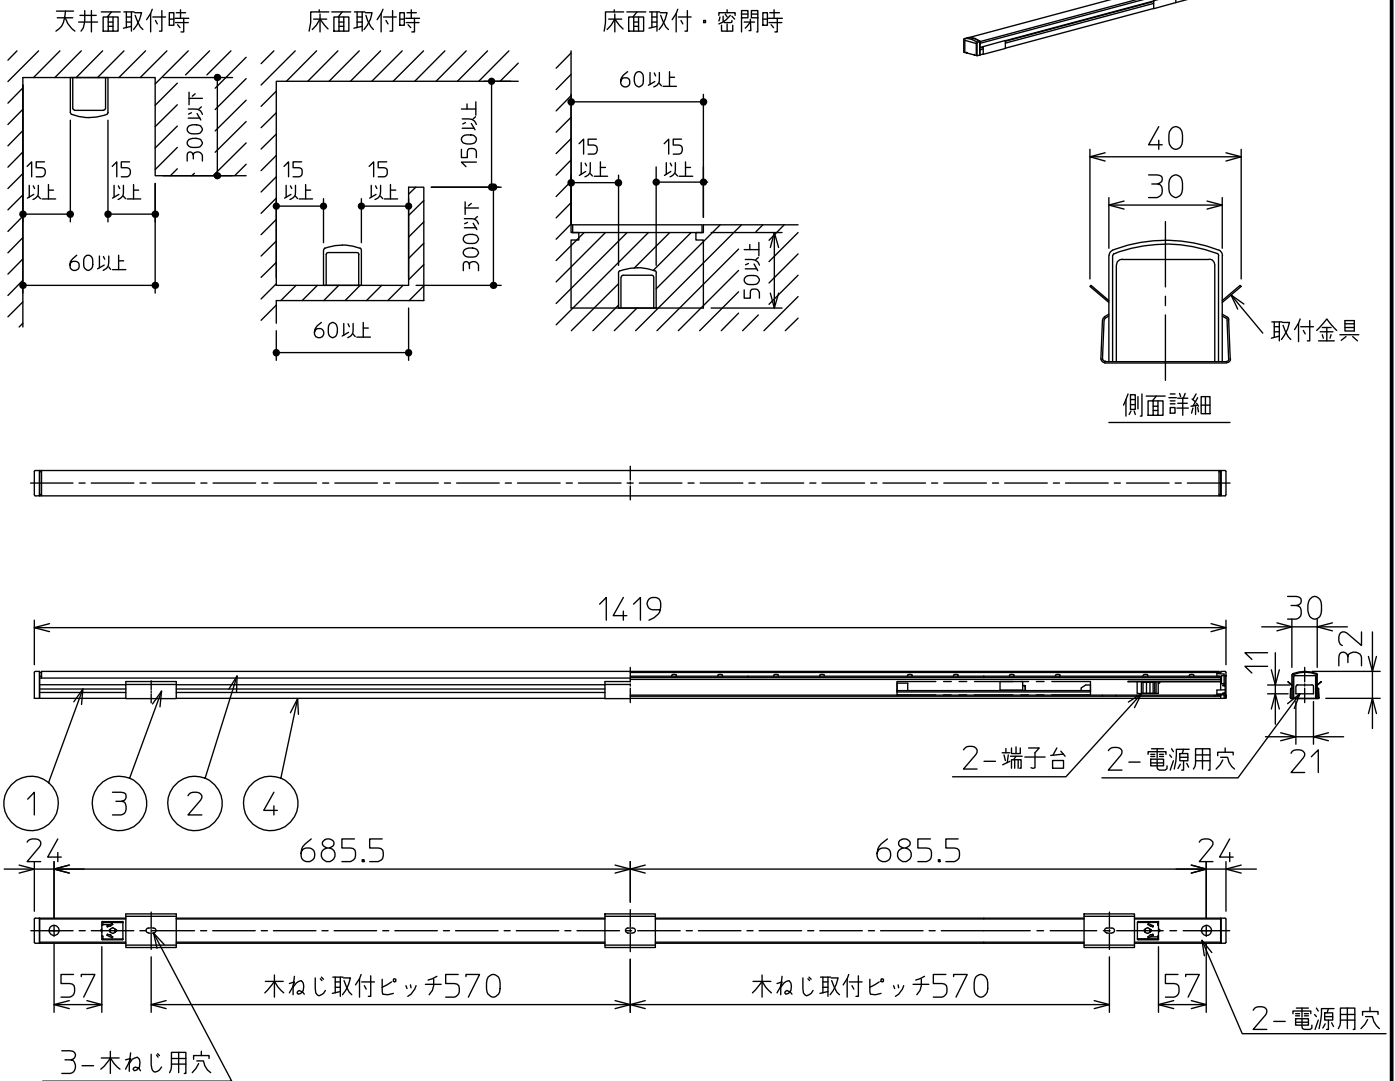

#### 最小施工寸法

注)必ず木ネジで補強材のある位置に取り付けてください。  
 下記寸法は温度性能を満たすために必要な最小寸法です。  
 施工の際は器具取付けが容易に行えるようにご配慮ください。

姿図

#### 安全に関するご注意

- この器具は、一般通常環境の屋内天井直付壁(横向)取付床直付兼用器具です。一般通常環境以外の所、屋外、浴室、サウナ風呂、業務用浴室、湿気の多い所、水気のかかる所、では使用しないでください。落下・感電・火災の原因になります。
- 電源電圧は、定格電圧±6%内でご使用ください。感電・火災の原因になります。
- この器具は木ねじ取付専用器具です。落下防止のため、必ず木ねじ(3本)で補強材のある位置に取り付けてください。
- ガス機器等の温度の高くなるもの上に取付けないでください。火災の原因になります。
- LEDにはバラツキがあり、同一品番であっても商品ごとに発光色、明るさ、点灯時間(始動時間)が異なる場合があります。

定格光束	1910 lm
LED照明器具の固有エネルギー消費効率	120.8 lm/W
LED光源寿命	40000時間

				機能	一般用	特記事項 連結最大36台まで 調光可能(5%~100%) シーンコントローラー別売 LED専用調光器別売 スイッチ無し
7				取付場所	屋内 天井付・壁付(横向)・床付兼用	
6				電源接続	端子台	
5				消費電力	15.8 W 定格電圧 100 V	
4	取付座	亜鉛鋼板		電気容量	16 VA	
3	取付金具	ステンレス板	白塗装	LED 付 交換不可	LED 15.8W 演色性 Ra83 昼白色(5000K)	
2	カバー	アクリル	乳白(マット)			
1	本体	アルミ型材	白アルマイト			
No.	部品名	材質	備考	器具重量	約 1.2 kg	③