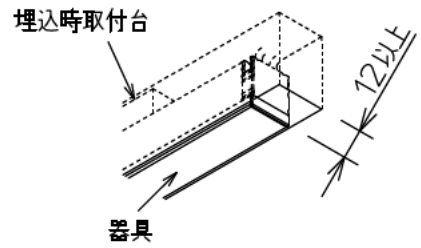

姿図

最小施工寸法

ご注意

- 必ず木ネジで補強材のある位置に取付けてください。
- 図中寸法はマルチクリップまたは埋込取付台で施工する際に必要な最小施工寸法です。光の広がりや考慮した寸法ではありません。
- 器具取付けが容易に行えるよう取付位置や寸法にご配慮ください。(天井面と壁面の入隅など)
- 密閉条件での使用は不可です。

マルチクリップ(付属部品)使用時

マルチクリップ(付属部品)縦長付使用時

オプション埋込時取付台(別売)使用時

※クリップは縦長付も可能です。

クリップを先に固定し、本体を上からはめこんで下さい。

※器具を埋め込む場合、器具の取外しを考慮し、隙間を12mm以上空けて下さい。

安全に関するご注意

- この器具は、一般通常環境の屋内天井直付壁取付床付兼用器具です。一般通常環境以外の所、屋外、湿気の多い所、水気のかかる所では使用しないでください。落下・感電・火災の原因になります。
- 電源は、DC24V専用です。適合電源をご使用ください。感電・火災の原因になります。
- 電源は、接続長さ・電流容量をご確認の上、適合電源でご使用ください。感電・火災の原因になります。
- この器具は木ねじ取付専用器具です。必ず木ねじ(2本)で補強材のある位置に取付けてください。落下の原因になります。