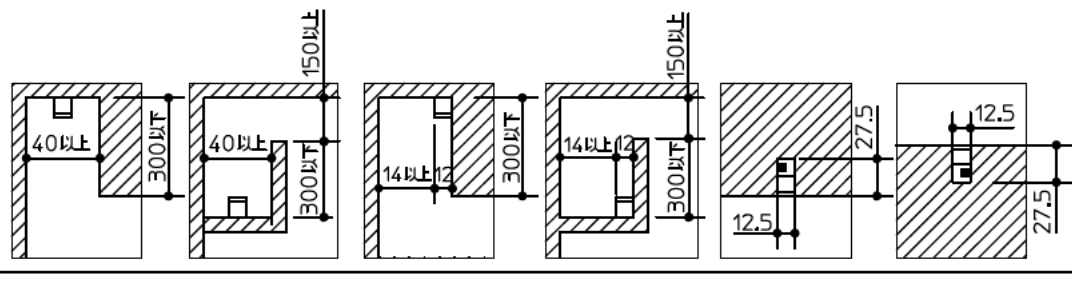

姿図

最小施工寸法

ご注意

- 必ず木ネジで補強材のある位置に取付けてください。
- 図中寸法はマルチクリップまたは埋込取付台で施工する際に必要な最小施工寸法です。光の広がりや考慮した寸法ではありません。
- 器具取付けが容易に行えるよう取付位置や寸法にご配慮ください。(天井面と壁面の入隅など)
- 密閉条件での使用は不可です。

マルチクリップ(付属部品)使用時

マルチクリップ(付属部品)縦長付使用時

オプション埋込時取付台(別売)使用時

※クリップは縦長付も可能です。

クリップを先に固定し、本体を上からはめこんで下さい。

※器具を埋め込む場合、器具の取外しを考慮し、隙間を12mm以上空けて下さい。

安全に関するご注意

- この器具は、一般通常環境の屋内天井直付壁取付床付兼用器具です。一般通常環境以外の所、屋外、湿気の多い所、水気のかかる所では使用しないでください。落下・感電・火災の原因になります。
- 電源は、DC24V専用です。適合電源をご使用ください。感電・火災の原因になります。
- 電源は、接続長さ・電流容量をご確認の上、適合電源でご使用ください。感電・火災の原因になります。
- この器具は木ねじ取付専用器具です。必ず木ねじ(2本)で補強材のある位置に取付けてください。落下の原因になります。

定格光束	222Lm
LED照明器具の固有エネルギー消費効率	42.6Lm/W
LEDモジュール寿命	40000時間

機能			一般用			特記事項	
7			取付場所	屋内 天井付・壁付・床付兼用			・DC24V専用 ・連結用 ・連結最大11台まで ・直流電源装置、電源接続コードが別途必要です。 ・電源装置別売(DP-39105) ・電源接続ケーブル別売(DP-39098) ・適合電源装置の仕様図を必ずご覧ください。 ・電源延長ケーブル別売(DP-41143) ・埋込時取付台別売(DP-39097) ・調光器併用不可 ・スイッチ無し
6			電源接続	コネクター			
5	クリップ	付属3個	消費電力	5.2 W	定格電圧 DC24 V		
4	コネクター(送り側)		電気容量	5.2 VA			
3	コネクター(電源側)		LED 付 交換不可	LED 5.2W 演色性 Ra94 温白色(3500K)			
2	カバー	ポリカポネート		乳白			
1	本体	アルミ型材		シルバーアルマイト			
No.	部品名	材質	備考	器具重量	約 0.06 kg	峠田 飯塚 ⑥	