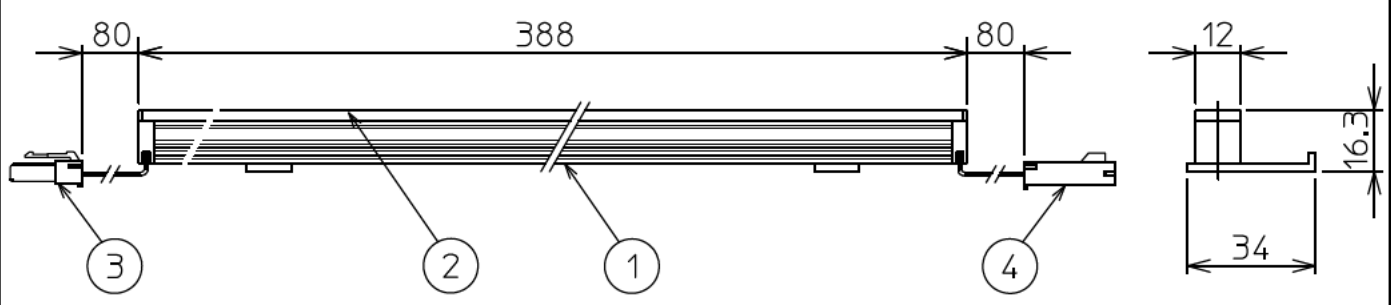

姿図

最小施工寸法

ご注意

- 必ず木ネジで補強材のある位置に取付けてください。
- 図中寸法はマルチクリップまたは埋込取付台で施工する際に必要な最小施工寸法です。光の広がりや考慮した寸法ではありません。
- 器具取付けが容易に行えるよう取付位置や寸法にご配慮ください。(天井面と壁面の入隅など)
- 密閉条件での使用は不可です。

マルチクリップ(付属部品)使用時

マルチクリップ(付属部品)縦長付使用時

オプション埋込時取付台(別売)使用時

※クリップは縦長付も可能です。

クリップを先に固定し、本体を上からはめこんで下さい。

※器具を埋め込む場合、器具の取外しを考慮し、隙間を12mm以上空けて下さい。

安全に関するご注意

- この器具は、一般通常環境の屋内天井直付壁取付床付兼用器具です。一般通常環境以外の所、屋外、湿気の多い所、水気のかかる所では使用しないでください。落下・感電・火災の原因になります。
- 電源は、DC24V専用です。適合電源をご使用ください。感電・火災の原因になります。
- 電源は、接続長さ・電流容量をご確認の上、適合電源でご使用ください。感電・火災の原因になります。
- この器具は木ねじ取付専用器具です。必ず木ねじ(2本)で補強材のある位置に取付けてください。落下の原因になります。

定格光束	222Lm
LED照明器具の固有エネルギー消費効率	42.6Lm/W
LEDモジュール寿命	40000時間

機能			一般用			特記事項	
7			取付場所	屋内 天井付・壁付・床付兼用			・DC24V専用 ・連結用 ・連結最大11台まで ・直流電源装置、電源接続コードが別途必要です。 ・電源装置別売(DP-39105) ・電源接続ケーブル別売(DP-39098) ・適合電源装置の仕様図を必ずご覧ください。 ・電源延長ケーブル別売(DP-41143) ・埋込時取付台別売(DP-39097) ・調光器併用不可 ・スイッチ無し
6			電源接続	コネクター			
5	クリップ	付属3個	消費電力	5.2 W	定格電圧 DC24 V		
4	コネクター(送り側)		電気容量	5.2 VA			
3	コネクター(電源側)		LED 付 交換不可	LED 5.2W 演色性 Ra94 温白色(3500K)			
2	カバー	ポリカポネート		乳白			
1	本体	アルミ型材		シルバーアルマイト			
No.	部品名	材質	備考	器具重量	約 0.06 kg	峠田 飯塚 ⑥	