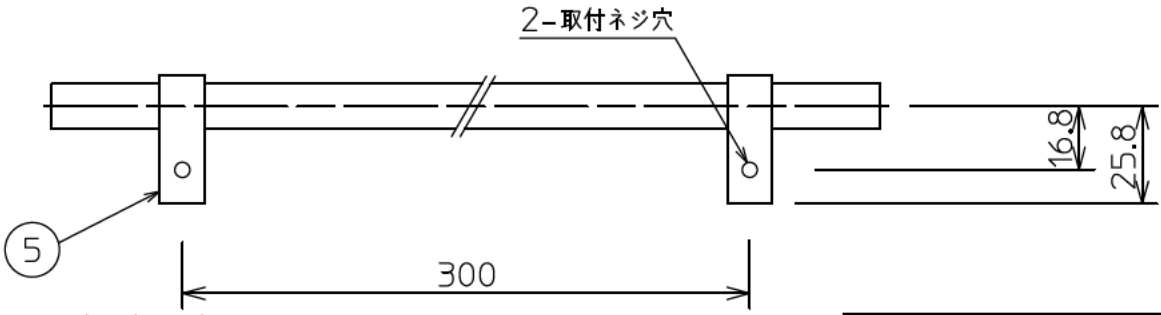

姿図

最小施工寸法

ご注意

- 必ず木ネジで補強材のある位置に取付けてください。
- 図中寸法はマルチクリップまたは埋込取付台で施工する際に必要な最小施工寸法です。光の広がりや考慮した寸法ではありません。
- 器具取付けが容易に行えるよう取付位置や寸法にご配慮ください。(天井面と壁面の入隅など)
- 密閉条件での使用は不可です。

マルチクリップ(付属部品)使用時

マルチクリップ(付属部品)縦長付使用時

オプション埋込時取付台(別売)使用時

※クリップは縦長付も可能です。

クリップを先に固定し、本体を上からはめこんで下さい。

※器具を埋め込む場合、器具の取外しを考慮し、隙間を12mm以上空けて下さい。

安全に関するご注意

- この器具は、一般通常環境の屋内天井直付壁取付床付兼用器具です。一般通常環境以外の所、屋外、湿気の多い所、水気のかかる所では使用しないでください。落下・感電・火災の原因になります。
- 電源は、DC24V専用です。適合電源をご使用ください。感電・火災の原因になります。
- 電源は、接続長さ・電流容量をご確認の上、適合電源でご使用ください。感電・火災の原因になります。
- この器具は木ねじ取付専用器具です。必ず木ねじ(2本)で補強材のある位置に取付けてください。落下の原因になります。

定格光束	222Lm
LED照明器具の固有エネルギー消費効率	42.6Lm/W
LEDモジュール寿命	40000時間

機能			一般用			特記事項	
7			取付場所	屋内 天井付・壁付・床付兼用			・DC24V専用 ・連結用 ・連結最大11台まで ・直流電源装置、電源接続コードが別途必要です。 ・電源装置別売(DP-39105) ・電源接続ケーブル別売(DP-39098) ・適合電源装置の仕様図を必ずご覧ください。 ・電源延長ケーブル別売(DP-41143) ・埋込時取付台別売(DP-39097) ・調光器併用不可 ・スイッチ無し
6			電源接続	コネクター			
5	クリップ	付属3個	消費電力	5.2 W	定格電圧 DC24 V		
4	コネクター(送り側)		電気容量	5.2 VA			
3	コネクター(電源側)		LED 付 交換不可	LED 5.2W 演色性 Ra94 温白色(3500K)			
2	カバー	ポリカポネート		乳白			
1	本体	アルミ型材		シルバーアルマイト			
No.	部品名	材質	備考	器具重量	約 0.06 kg	峠田 飯塚 ⑥	